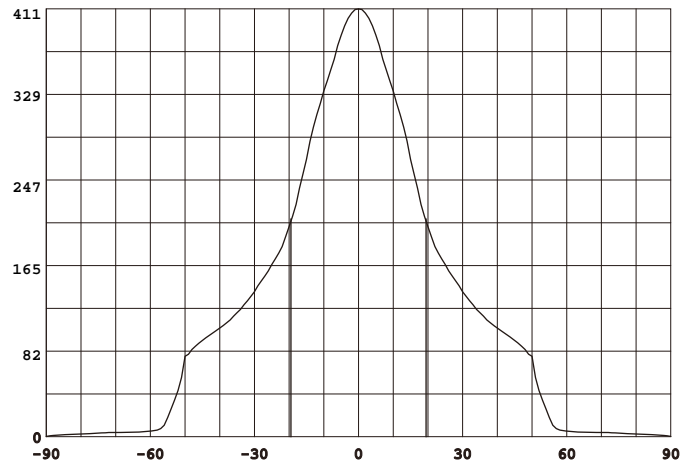

# DESIGNLIGHT

SCANDINAVIAN AB

Artikel nr.: DB-237MW □ MW E-nr 74 647 41

Material: Aluminium

- Dimbar med 350 mA driver
- 114 lm/w med lins, driver
- 134 lm/w utan lins, driver
- CRI Värde > 85

- Dimmable with 350 mA driver
- 114 lm/w with lens, driver
- 134 lm/w without lens, driver
- CRI Value > 85

## Ljusfördelningskurva | Light distribution curve (Unit: Cd)

$\theta_{av} (50\%) = 36$