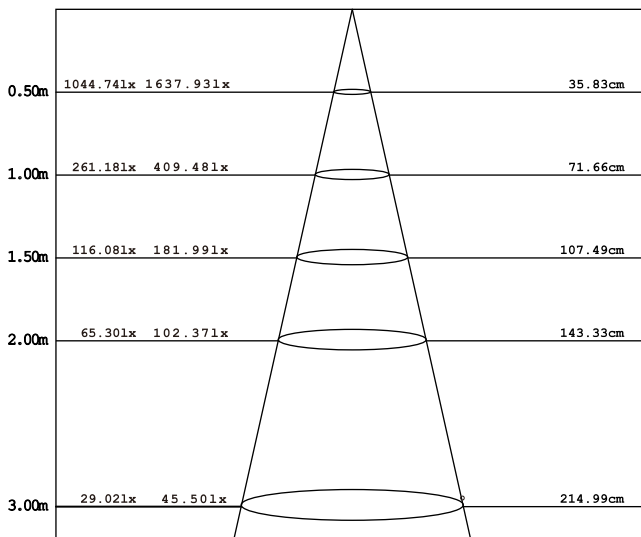

# DESIGNLIGHT

SCANDINAVIAN AB

Artikel nr.: DB-237MW □ MW E-nr 74 647 41

Material: Aluminium

- Dimbar med 350 mA driver
- 114 lm/w med lins, driver
- 134 lm/w utan lins, driver
- CRI Värde > 85

- Dimmable with 350 mA driver
- 114 lm/w with lens, driver
- 134 lm/w without lens, driver
- CRI Value > 85

## Ljusfördelningskurva | Light distribution curve (Unit: Cd)

$\theta_{av} (50\%) = 36$

## Belysningsstyrka | Illuminance (Unit: Lux)

Avstånd Belysningsstyrka Spridnings vinkel 36° Diam.

## Mått | Dimension