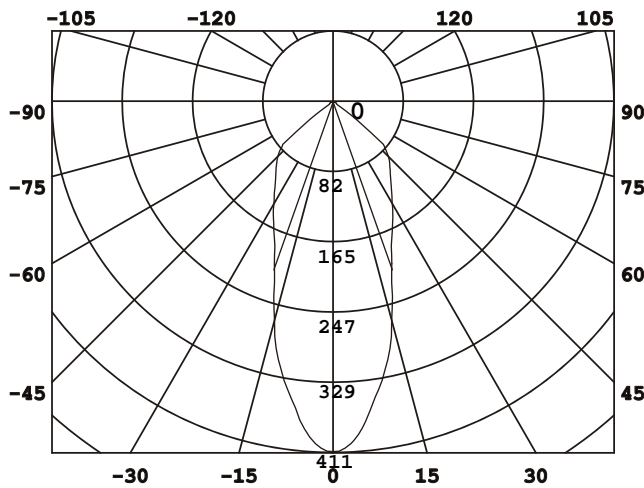

# DESIGNLIGHT

SCANDINAVIAN AB

Artikel nr.: DB-237MW □ MW E-nr 74 647 41

Material: Aluminium

- Dimbar med 350 mA driver
- 114 lm/w med lins, driver
- 134 lm/w utan lins, driver
- CRI Värde > 85

- Dimmable with 350 mA driver
- 114 lm/w with lens, driver
- 134 lm/w without lens, driver
- CRI Value > 85

## Ljusfördelningskurva | Light distribution curve (Unit: Cd)

$\theta_{av} (50\%) = 36$

## Belysningsstyrka | Illuminance (Unit: Lux)

Avstånd Belysningsstyrka Spridnings vinkel 36° Diam.

## Mått | Dimension