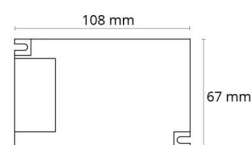

Material och finish

Material: Plast
Färg: Vit

Montering/anslutning

Montering: Infälld, Interiör
Anslutning: Inkl. sladd och stickpropp

Mått

Längd (mm) L: 108
Bredd (mm) W: 67
Höjd (mm) H: 22
Vikt (kg) brutto/netto: 0.28 / 0.211

Förpackning

Förpackning mått (mm): 400 x 100 x 45

7 0 2 1 9 8 8 2 0 4 0 3 0