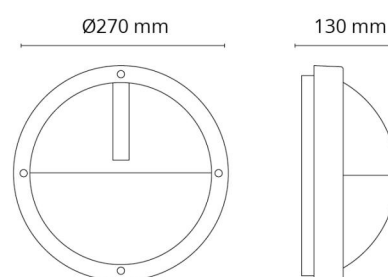

Material och finish

Material: Aluminium
 Färg: Svart (RAL 9004)
 Avskärmning material: UV-stabiliserad polykarbonat

Montering/anslutning

Montering: Utanpåliggande, Interiör / Utomhus
 Modul: 1100
 Anslutning: Skruvlös kopplingsplint

Mått

Diameter (mm) D: 270
 Djup (D): 130
 Vikt (kg) brutto/netto: 2.05 / 1.855

Förpackning

Förpackning mått (mm): 270 x 270 x 142

7 0 2 1 9 8 6 4 4 6 4 4 9