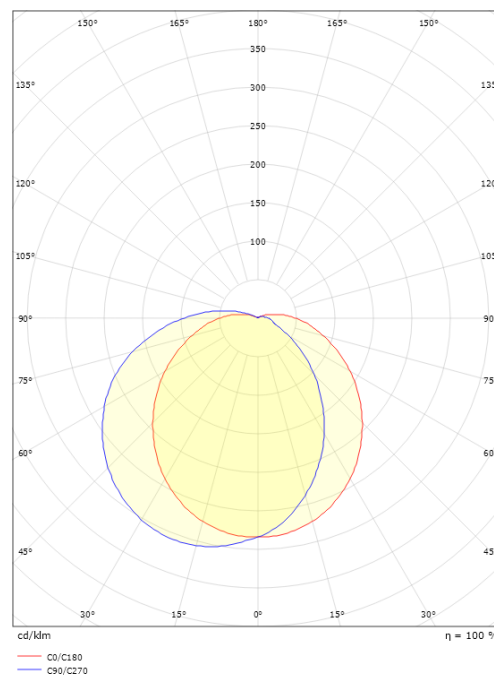

Mått

Diameter (mm) D: 270
 Djup (D): 130
 Vikt (kg) brutto/netto: 2.05 / 1.855

Förpackning

Förpackning mått (mm): 270 x 270 x 142

7 0 2 1 9 8 6 4 4 6 4 4 9