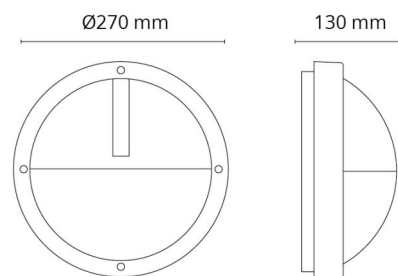

Material och finish

Material: Aluminium
 Färg: Grafit
 Avskärmning material: UV-stabiliserad polykarbonat

Montering/anslutning

Montering: Utanpåliggande, Interiör / Utomhus
 Modul: 1100
 Anslutning: Skruvlös kopplingsplint

Mått

Diameter (mm) D: 270
 Djup (D): 130
 Vikt (kg) brutto/netto: 1.848 / 1.791

Förpackning

Förpackning mått (mm): 270 x 270 x 142

7 0 2 1 9 8 6 4 3 6 4 0 2