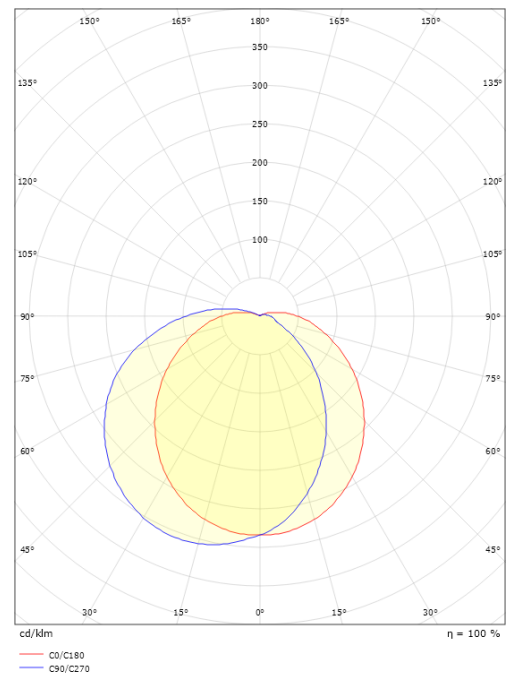

Mått

Diameter (mm) D: 270
 Djup (D): 130
 Vikt (kg) brutto/netto: 1.848 / 1.791

Förpackning

Förpackning mått (mm): 270 x 270 x 142

7 0 2 1 9 8 6 4 3 6 4 0 2