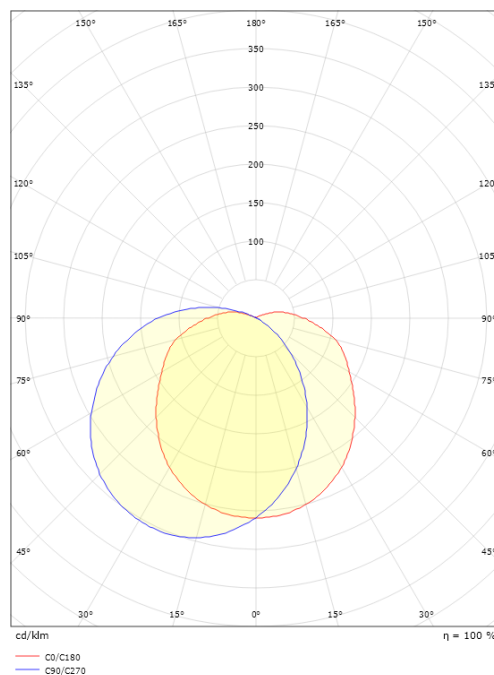

Mått

Höjd (mm) H: 130
 Diameter (mm) D: 270
 Djup (D): 130
 Vikt (kg) brutto/netto: 2.05 / 1.74

Förpackning

Förpackning mått (mm): 270 x 270 x 130

7 0 2 1 9 8 6 4 1 5 4 0 7