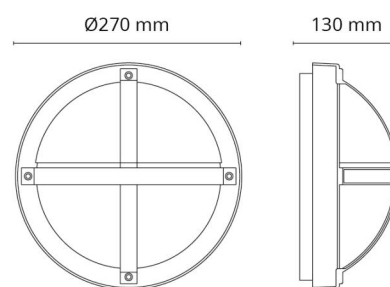

Mått

Höjd (mm) H: 130
 Diameter (mm) D: 270
 Djup (D): 130
 Vikt (kg) brutto/netto: 2.05 / 1.74

Förpackning

Förpackning mått (mm): 270 x 270 x 130

7 0 2 1 9 8 6 4 1 5 4 0 7