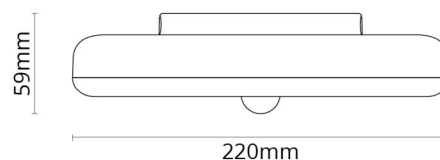

Montering/anslutning

Montering: Utanpåliggande, Interiör
 Anslutning: Skruvlös kopplingsplint

Mått

Höjd (mm) H: 59
 Diameter (mm) D: 220
 Vikt (kg) brutto/netto: 0.507 / 0.379

Förpackning

Förpackning mått (mm): 230 x 225 x 68