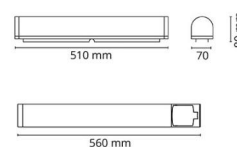

Montering/anslutning

Montering: Utanpåliggande, Interiör
 Anslutning: Skruvlös kopplingsplint

Mått

Längd (mm) L: 560
 Bredd (mm) W: 70
 Höjd (mm) H: 80
 Djup (D): 80
 Vikt (kg) brutto/netto: 1.031 / 0.81

Förpackning

Förpackning mått (mm): 570 x 90 x 80

7 0 2 1 9 8 1 1 1 3 4 6 9