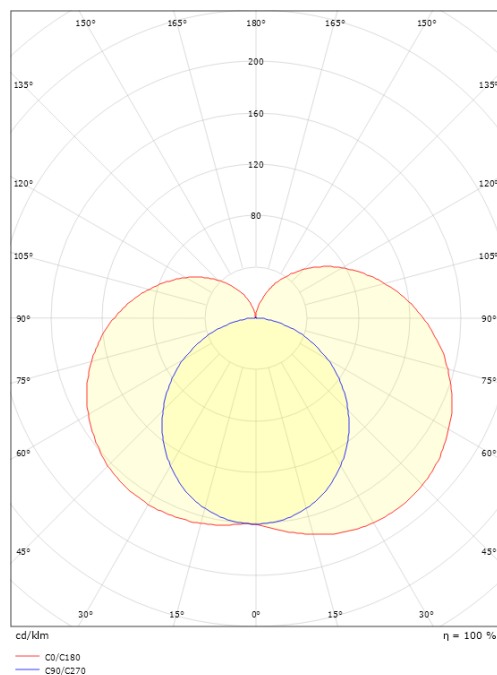

Prelude Vit m/ kontakt 1070lm 3000K Ra>90 Bakkantsdimmer

Enummer: 7503446
EAN: 7021981113469
SG nummer: 111346

Elektrisk

Watt: 16W
Systemeffekt: 16W
Spänning: 220-240V
Max. armaturer per brytare: B10: 23, B16: 37, C10: 29, C16: 46

Belysningslösning

Ljuskälla: LED
Lumen output: 1070lm
Armaturljusflöde: 67 lm/W
Färgtemperatur: 3000K
Färgtolkningsindex (CRI/Ra): Ra>90
MacAdams faktor: SDCM: 3
Brinntid: L70/B10>50.000
Ljusuttag: Direkt
Optik: Plast opal
UGR: UGR<25
Fotobiologisk säkerhet: RG 0

Drivdon/Dimming

Typ: Bakkantsdimmer

Skydd

Isoleringsklass: Klass I

Energi och godkännanden

Innehåller en ljuskälla med energiklass: F
Uppfyller Hea 01 för flimmerfritt ljus

Material och finish

Material: Aluminium
Färg: Matt vit (RAL 9003)
Avskärmning material: Akryl (PMMA)

Montering/anslutning

Montering: Utanpåliggande, Interiör
Anslutning: Skruvlös kopplingsplint

Mått

Längd (mm) L: 560
Bredd (mm) W: 70
Höjd (mm) H: 80
Djup (D): 80
Vikt (kg) brutto/netto: 1.031 / 0.81

Förpackning

Förpackning mått (mm): 570 x 90 x 80

7 0 2 1 9 8 1 1 1 3 4 6 9