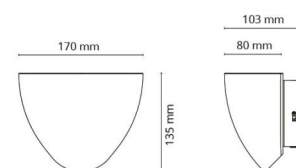

Duo Vit 590lm 2700K Ra>80 Bakkantsdimmer

Enummer: 7502592
EAN: 7021982122514
SG nummer: 212251

Elektrisk

Watt: 11W
Systemeffekt: 11W
Spänning: 220-240V
Max. armaturer per brytare: B10: 33, B16: 52, C10: 40, C16: 64

Belysningslösning

Ljuskälla: LED
Ljuskälla ingår: Ja
Lumen output: 590lm
Armaturljusflöde: 54 lm/W
Färgtemperatur: 2700K
Färgtolkningsindex (CRI/Ra): Ra>80
MacAdams faktor: SDCM: 3
Brinntid: L70/B10>50.000
Ljusuttag: Direkt
Optik: Plast klar
Ljusspridning: 40° nedåt/110° uppåt
Fotobiologisk säkerhet: RG 0