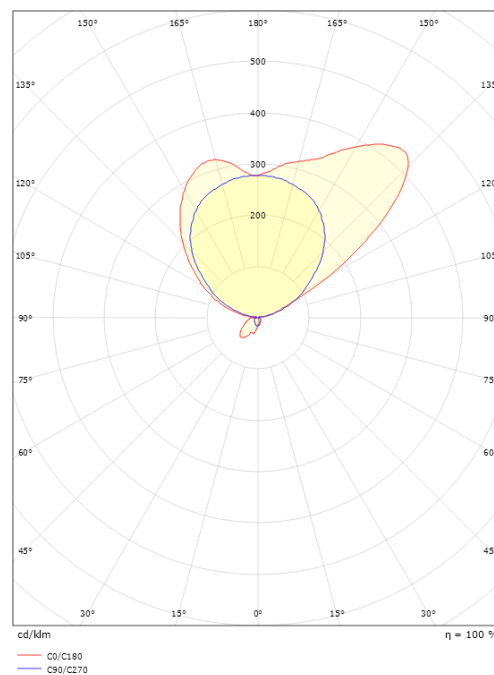

Förpackning

Förpackning mått (mm): 180 x 110 x 145