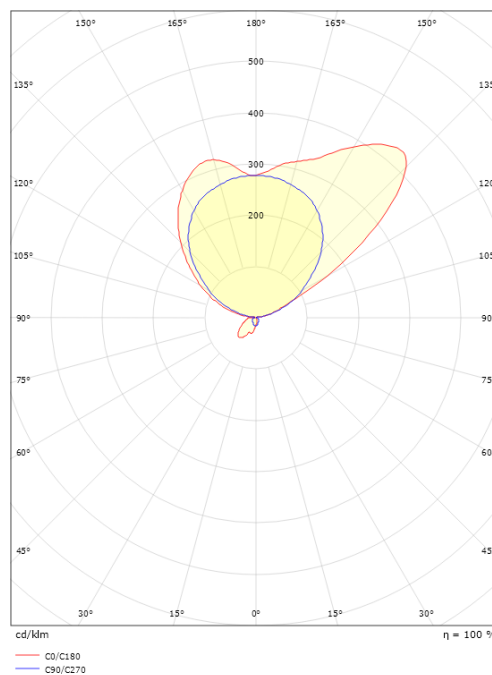

Förpackning

Förpackning mått (mm): 180 x 110 x 145