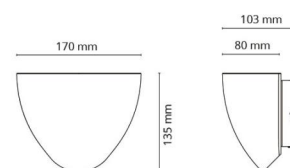

Duo Vit 610lm 3000K Ra>80 Bakkantsdimmer

Enummer: 7502422
EAN: 7021982122507
SG nummer: 212250

Elektrisk

Watt: 11W
Systemeffekt: 11W
Spänning: 220-240V
Max. armaturer per brytare: B10: 33, B16: 52, C10: 40, C16: 64

Belysningslösning

Ljuskälla: LED
Lumen output: 610lm
Armaturljusflöde: 55 lm/W
Färgtemperatur: 3000K
Färgtolkningsindex (CRI/Ra): Ra>80
MacAdams faktor: SDCM: 3
Brinntid: L70/B10>50.000
Ljusuttag: Direkt
Optik: Plast klar
Ljusspridning: 40° nedåt/110° uppåt
Fotobiologisk säkerhet: RG 0