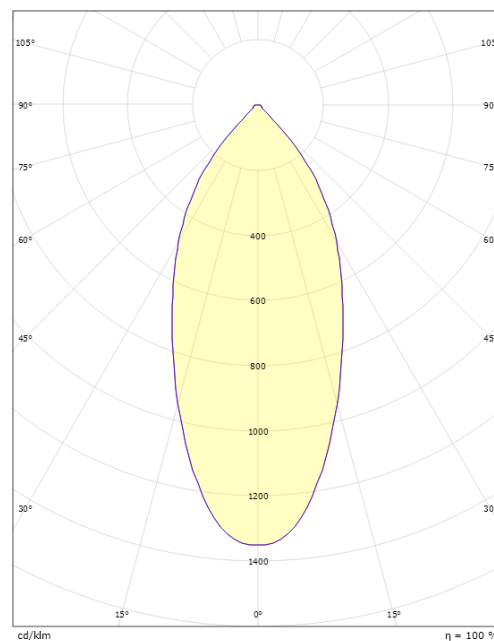

Montering/anslutning

Montering: Interiör / Utomhus
 Anslutning: Skruvlös kopplingsplint

Mått

Längd (mm) L: 231
 Bredd (mm) W: 132
 Höjd (mm) H: 65
 Vikt (kg) brutto/netto: 1.5 / 1.25

Förpackning

Förpackning mått (mm): 240 x 140 x 75

cd/klm
 — C0/C180
 — C90/C270
 η = 100 %

7 0 2 1 9 8 9 0 2 5 4 8 1