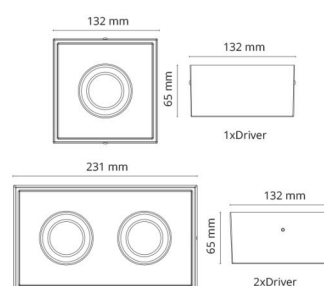

Belysningslösning

Ljuskälla: LED
Ljuskälla ingår: Ja
Lumen output: 1160lm
Armaturljusflöde: 73 lm/W
Färgtemperatur: 2700K
Färgtolkningsindex (CRI/Ra): Ra 98
MacAdams faktor: SDCM: 1
Brinntid: L90/B10>100.000
Ljusuttag: Direkt
Optik: Reflektor
Ljusspridning: 42°
UGR: UGR<22

Drivdon/Dimming

Typ: Bakkantsdimmer

Skydd

Isoleringsklass: Klass I

Energi och godkännanden

Innehåller en ljuskälla med energiklass: F
Breeam: Uppfyller Hea 01 för flimmerfritt ljus

Material och finish

Material: Aluminium
Färg: Vit (RAL 9003, glans 25)
Avskärmning material: Härdat glas

Montering/anslutning

Montering: Interiör / Utomhus
Anslutning: Skruvlös kopplingsplint

Mått

Längd (mm) L: 231
Bredd (mm) W: 132
Höjd (mm) H: 65
Vikt (kg) brutto/netto: 1.5 / 1.25