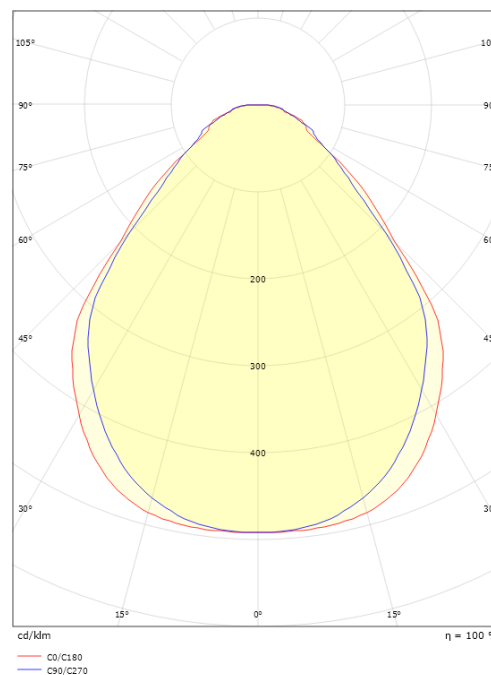

## Sense ECO 600x600 Vit Opalprismatisk 2820lm 3000K Ra&gt;80

Enummer: 7017938  
 EAN: 7021982122224  
 SG nummer: 212222

**Elektrisk**

Watt: 27W  
 Systemeffekt: 27W

**Belysningslösning**

Ljuskälla: LED (ej utbytbar)  
 Ljuskälla ingår: Ja  
 Lumen output: 2820lm  
 Armaturljusflöde: 104 lm/W  
 Färgtemperatur: 3000K  
 Färgtolkningsindex (CRI/Ra): Ra>80  
 MacAdams faktor: SDCM: 3  
 Brinntid: L80/B20>50.000  
 Brinntid: L90>50.000  
 Ljusuttag: Direkt  
 Optik: Opalprismatisk  
 Ljusspridning: 110°  
 Fotobiologisk säkerhet: RG 0

**Montering/anslutning**

Montering: Infälld, Interiör  
 Modul: 600x600 Synlig t-skena, T/L 15/24  
 Anslutning: Quick connector

**Mått**

Längd (mm) L: 595  
 Bredd (mm) W: 595  
 Höjd (mm) H: 10  
 Vikt (kg) brutto/netto: 4.7 / 4.5

**Förpackning**

Förpackning mått (mm): 635 x 635 x 43

7 0 2 1 9 8 2 1 2 2 2 4