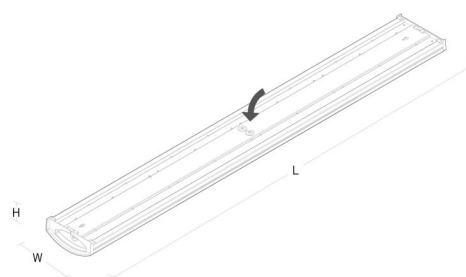

Material: Stål, aluminium  
 Färg: Vit (RAL 9003)  
 Avskärmning material: Akryl (PMMA)

**Montering/anslutning**

Montering: Utanpåliggande, Interiör  
 Modul: 900  
 Anslutning: Skruvlös kopplingsplint

**Mått**

Längd (mm) L: 920  
 Bredd (mm) W: 151  
 Höjd (mm) H: 54  
 Vikt (kg) brutto/netto: 2.64 / 2.121

**Förpackning**

Förpackning mått (mm): 930 x 160 x 60

7 0 2 1 9 8 1 1 1 2 7 0 7