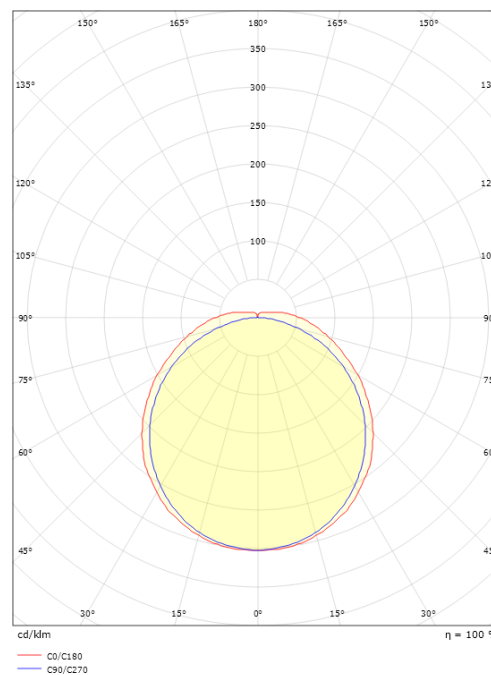

Längd (mm) L: 920  
 Bredd (mm) W: 151  
 Höjd (mm) H: 54  
 Vikt (kg) brutto/netto: 2.64 / 2.121

**Förpackning**

Förpackning mått (mm): 930 x 160 x 60

7 0 2 1 9 8 1 1 1 2 7 0 7