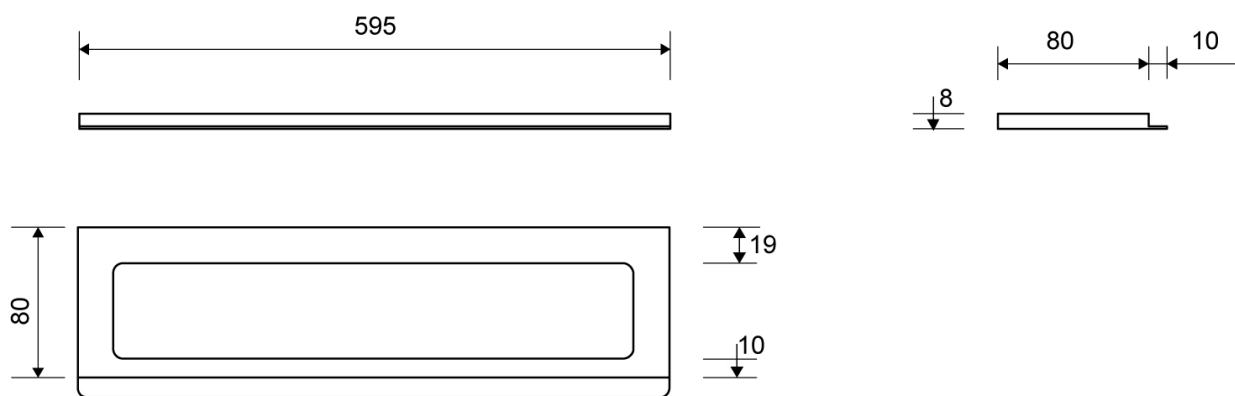

## RSK 7115250

Linje 1500

Ramens höjd (8, 10 eller 12 mm) beror på golvplattornas tjocklek.

Gummiinlägget säkerställer korrekt placering i armaturen. En nedsänkt nivå säkerställer att gallret ligger korrekt i ramen.

### Specifikationer

<b>ART. NR.</b> 1500.0608	<b>RSK NR.</b> 7115250	<b>MATERIAL</b> Rostfritt stål (AISI 304)
<b>ANVÄNDNING</b> Linjeavlopp	<b>YTA</b> Borstad	<b>INBYGGNADSLÄNGD (L)</b> 395 mm
<b>HÖJD (H)</b> 8 mm	<b>LÄNGDMODELL</b> 600	<b>PASSAR TILL ARMATUR</b> 1001, 1002, 1003, 1004, 1100, 5002, 5003
<b>INLÄGG</b> Plast		