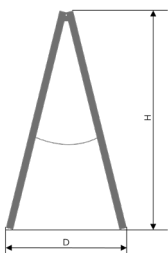

Dubbelsidig trappstege glasfiber

En stabil dubbelsidig trappstege i glasfiber med stegpinnar i aluminium. Trappstegen är utrustad med räfflade stegfötter som gör att stegen inte glider. Den leder inte elektricitet och är behaglig att använda i kraftig kyla eller värme. Testad till 30 000 volt.

Golvskydd finns som reservdel art.nr: 122-039.

- Vagnstycken i glasfiber
- Stegpinnar i aluminium
- Räfflade stegfötter
- Testad till 30 000 volt

Art.nr	Benämning	Höjd [H]	Bredd	Förp.mått	Vikt
309-4	Dubbelsidig trappstege 4-steg	1000mm	455mm	1100x455x200mm	8kg
309-6	Dubbelsidig trappstege 6-steg	1480mm	500mm	1600x500x200mm	12kg
309-8	Dubbelsidig trappstege 8-steg	1940mm	550mm	2100x550x200mm	16kg
309-10	Dubbelsidig trappstege 10-steg	2400mm	600mm	2600x600x200mm	20kg
309-12	Dubbelsidig trappstege 12-steg	2900mm	650mm	3100x650x200mm	24kg
309-14	Dubbelsidig trappstege 14-steg	3300mm	730mm	3600x730x200mm	28kg