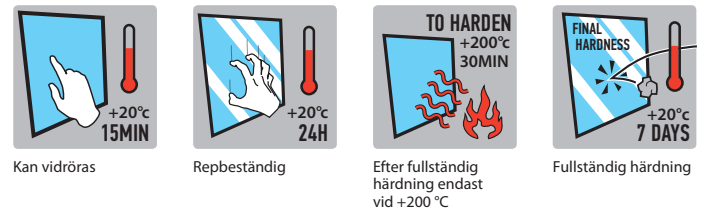

ÖVERSIKT – SYMBOLERNAS INNEBÖRD

PRODUKTEGENSKAPER

KAN ANVÄNDAS PÅ DESSA YTOR

ANVÄNDNINGSSOMRÅDE

YTANS HÄRDHETSSKALA

Hardness | Härte | Tvrdost | Durezza | Solidité | Keménység | Durezza | Hardheid | Twardość | Durezza | Duritate | Tvrdost

PRODUKTEGENSKAPER

APPLICERINGSANVISNING

FÖRBEREDELSE

SPRAYA

RENGÖRING

TORKTID

BINDEMEDEL