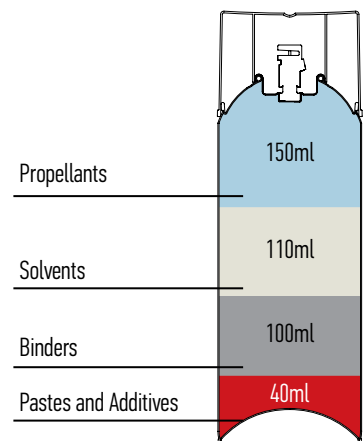

Maston One!®

OBS: spraya från 15cm avstånd

ONE

ONE SPRAYPAINT

MATERIAL

MASTON ONE® sprayfärg för utom- och inomhusbruk. Kan användas till de flesta ytor som trä, metall, hårdplast, vinyl, sten, betong, glas och flera andra material.

Avlägsna rost, damm, fett och andra föroreningar från ytan som ska målas. Grundmåla ytan vid behov med lämplig primer. Skaka burken ca 2-3 minuter innan målning. Spraya från ca 15 cm avstånd. Måla i mycket tunna skikt och låt färgen torka 30 sek -1 minut mellan varje målning. Rengör munstycket efter användning genom att vända burken upp och ned och tryck på munstycket tills enbart drivgas kommer ut ur burken.

Tänk på att Maston One® färgen är tjockare än traditionella sprayfärger och täcker med tunnare lager färg!

HARDNESS

Vi rekommenderar alltid att provmåla först på en liten testyta.

BAS:
Akryl, solventbaserad

GLANS (DIN 67530 60°):
matt 0-25 glansenhet
satin 35-50 glansenhet
blank 80-100 glansenhet

VÄRMEBESTÄNDIGHET: 110°C

LAGRINGSTID: 60 månader

EU VOC-INNEHÅLL:

Sprayfärg & grundfärg: VOC 600 g/l

Klarlack: VOC 649 g/l

Matt Lack, Satin Lack: VOC 594 g/l

ÖVERMÅLNING: alltid, 15 minuter mellan skikt

INNEHÅLL: 400ml

FÖRPACKNING: 6 st

DANGER

Information gäller vid 20 ° C, relativ luftfuktighet 20% - 70%