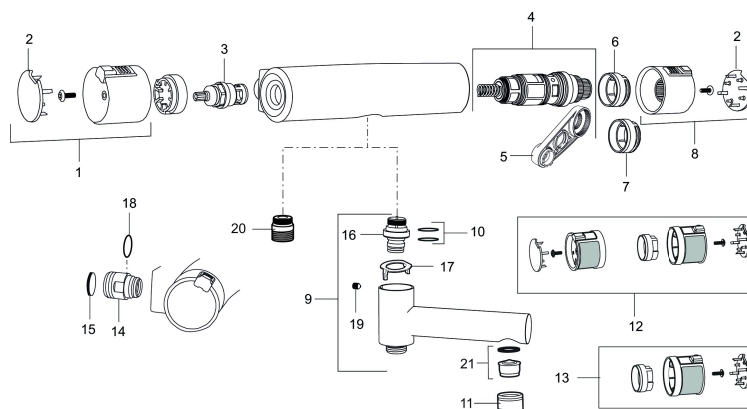

Art.nr: 731002

RSK: 8344104

Skyddsmodul  EB

- Duschanslutning ned
- Tryckbalanserad termostatsats
- Säkerhetsspärr 38° och 42°
- Eco-stopp
- Utsprång med väggbricka 70 mm
- Lead Free (blyfri)
- Återströmningsskydd enligt EU-standard SS-EN 1717
- Extra greppvänliga vred, godkänd av reumatikerförbundet

Art.nr: 731002

RSK: 8344104

Reservdelslista

NR.	ART.NR	RSK	BESKRIVNING
1	409353.AA	8345088	Mängdvred, komplett, krom, butiksförpackad
1	409353.0011AA	8345087	Mängdvred, komplett, krom/svart, butiksförpackad
2	409358.AA	8345089	Täcklock, krom, butiksförpackad
2	409358.0011AA	8345090	Täcklock, svart, butiksförpackad
3	409354.AA	8345137	Keramiskt överstycke, butiksförpackad
4	409355.AE	8345136	Reglerpaket, komplett med serviceverktyg
5	891096.AE	8345921	Serviceverktyg
6	409363.AE	8346505	Skållningsskyddsring, (standard)
7	409364.AE	8346506	Skållningsskyddsring, (Max 42°)
8	409352.AA	8345086	Temperaturvred, komplett, krom, butiksförpackad
8	409352.0011AA	8345085	Temperaturvred, komplett, krom/svart, butiksförpackad
9	409356	8344853	Utloppspip för ombyggnad av duschblandare
10	209519.AE	8938340	O-ringar
11	131415.AE	8281512	Hylsa M24 utv., 15 mm
12	409370.AA	8345139	Ombyggnadskit, Care, svart/krom, butiksförpackad
12	409370.0085AA	8345162	Ombyggnadskit, Care, lime/svart, butiksförpackad
12	409370.0095AE	8345210	Ombyggnadskit, Care, röd/svart
13	409440.AE	8345211	Ombyggnadskit med fast temp. stop, Care, krom
13	409440.0085AE	8345212	Ombyggnadskit med fast temp. stop, Care, lime

NR.	ART.NR	RSK	BESKRIVNING
14	409360.AA	8187781	Anslutningsnippel (150 c/c), butiksförpackad
14	409361.AA	8187782	Anslutningsnippel (160 c/c), butiksförpackad
15	409359.AA	8345172	Filtersats för anslutningskoppling, butiksförpackad
16	409366.AE		Nippel M18x1, till badkarsblandare
17	129154.AE	8295332	Spärring
18	129131.AE	8295316	O-ring (18,1 x 1,6), 2 st
19	708655.AE	8295447	Låsskruv
20	409365.AE	8187026	Utlopps-nippel M18x1-G1/2
21	139783.AE	8281546	Strålsamlarinsats, 20-24 l/min vid 3 bar