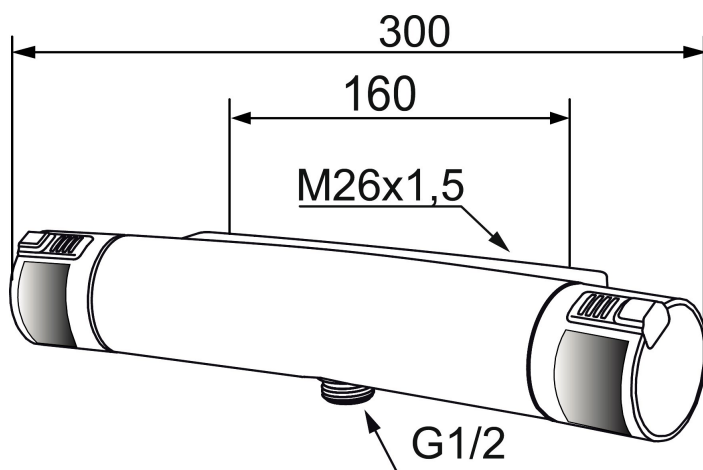

Duschblandare Mora MMIX T5 Care

Ergonomisk termostatblandare med extra greppvänliga rattar och förhöjd tryckknapp som går manövrera med handflatan. Svarta TPE inlägg som ger extra kontrast för synskadade samt en mjukare känsla. Blandaren är blyfri.

Art.nr: 731002

RSK: 8344104

Skyddsmodul  EB

- Duschanslutning ned
- Tryckbalanserad termostatsats
- Säkerhetsspärr 38° och 42°
- Eco-stopp
- Utsprång med väggbricka 70 mm
- Lead Free (blyfri)
- Återströmningsskydd enligt EU-standard SS-EN 1717
- Extra greppvänliga vred, godkänd av reumatikerförbundet