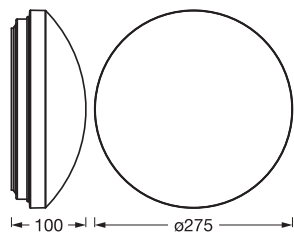

MÅTT & VIKT

Diameter	275,00 mm
Höjd	100,00 mm
produktvikt	310,00 g

ORBIS ESS SPARK 275 15W 830
WT

MATERIAL & FÄRGER

Produktfärg	Wit
Färg på armaturhus	Wit
Material i kroppen	Metal
Material i höljet	Polystyrene (PS)
Glödtrådstest enligt IEC 60695-2-12	650 °C