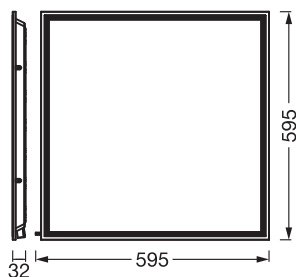

MÅTT & VIKT

Längd	595,00 mm
Bredd	595,00 mm
Höjd	32,00 mm
produktvikt	1565,00 g

PANEL ESS VARIO

MATERIAL & FÄRGER

Produktfärg	Wit
Färg på armaturhus	Wit
Material i kroppen	Aluminum
Material i höljet	Polystyrene (PS)
Glödtrådstest enligt IEC 60695-2-12	650 °C