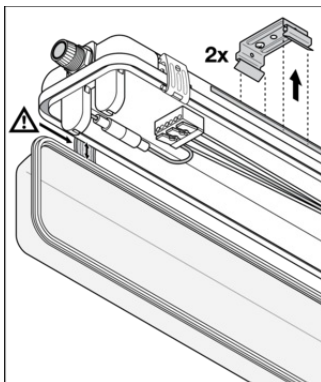

Referenser / Länkar

– Gå till www.ledvance.se/garanti för detaljerade garantivillkor

FRISKRIVNINGSKLAUSUL

Kan ändras utan föregående notifiering. Felaktigheter och försummelse undantagna. Se alltid till att använda den senaste utgåvan.