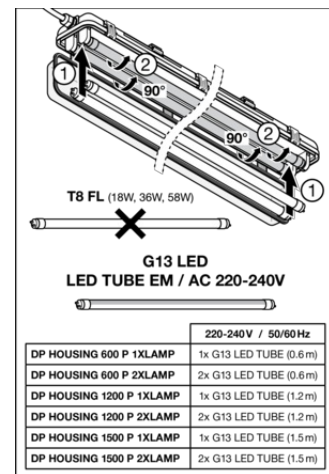

Referenser / Länkar

– Gå till www.ledvance.se/garanti för detaljerade garantivillkor

FRISKRIVNINGSKLAUSUL

Kan ändras utan föregående notifiering. Felaktigheter och försummelse undantagna. Se alltid till att använda den senaste utgåvan.