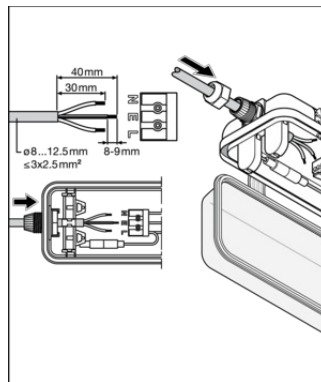

Referenser / Länkar

– Gå till www.ledvance.se/garanti för detaljerade garantivillkor

FRISKRIVNINGSKLAUSUL

Kan ändras utan föregående notifiering. Felaktigheter och försummelse undantagna. Se alltid till att använda den senaste utgåvan.