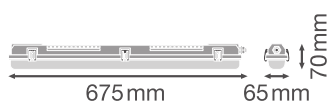

Nominell märkspänning	220...240 V
Nätfrekvens	50...60 Hz
Skyddsklass	II

MÅTT & VIKT

Längd	675,00 mm
Bredd	65,00 mm
Höjd	70,00 mm
produktvikt	420,00 g

DP HOUSING 600 P 1XLAMP IP65

MATERIAL & FÄRGER

Produktfärg	Gray
Färg på armaturhus	Gray
RAL number [PIM]	RAL 7040
Material i kroppen	Polycarbonate (PC)
Material i höljet	Polycarbonate (PC)
Yttermaterial som släpper igenom ljus	Polykarbonat (PC)
Glödtrådtest enligt IEC 60695-2-12	850 °C
Kvicksilverb mängd	0.0 mg