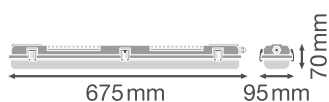

Nominell märkspänning	220...240 V
Nätfrekvens	50...60 Hz
Skyddsklass	II

MÅTT & VIKT

Längd	675,00 mm
Bredd	95,00 mm
Höjd	70,00 mm
produktvikt	523,00 g

DP HOUSING 600 P 2XLAMP IP65

MATERIAL & FÄRGER

Produktfärg	Gray
Färg på armaturhus	Gray
RAL number [PIM]	RAL 7040
Material i kroppen	Polycarbonate (PC)
Material i höljet	Polycarbonate (PC)
Yttermaterial som släpper igenom ljus	Polykarbonat (PC)
Glödtrådtest enligt IEC 60695-2-12	850 °C
Kvicksilverb mängd	0.0 mg