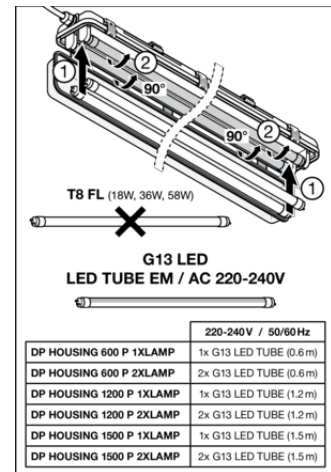

Referenser / Länkar

– Gå till www.ledvance.se/garanti för detaljerade garantivillkor

FRISKRIVNINGSKLAUSUL

Kan ändras utan föregående notifiering. Felaktigheter och försummelse undantagna. Se alltid till att använda den senaste utgåvan.