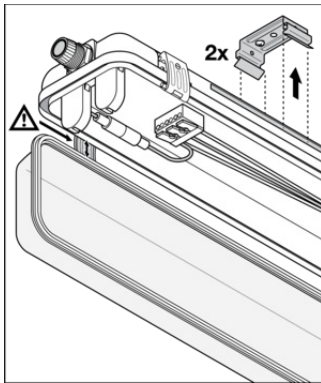

T8 FL (18W, 36W, 58W)

**G13 LED
LED TUBE EM / AC 220-240V**

	220-240 V / 50/60 Hz
DP HOUSING 600 P 1XLAMP	1x G13 LED TUBE (0.6m)
DP HOUSING 600 P 2XLAMP	2x G13 LED TUBE (0.6m)
DP HOUSING 1200 P 1XLAMP	1x G13 LED TUBE (1.2m)
DP HOUSING 1200 P 2XLAMP	2x G13 LED TUBE (1.2m)
DP HOUSING 1500 P 1XLAMP	1x G13 LED TUBE (1.5m)
DP HOUSING 1500 P 2XLAMP	2x G13 LED TUBE (1.5m)

Referenser / Länkar

– Gå till www.ledvance.se/garanti för detaljerade garantivillkor

FRISKRIVNINGSKLAUSUL

Kan ändras utan föregående notifiering. Felaktigheter och försummelse undantagna. Se alltid till att använda den senaste utgåvan.