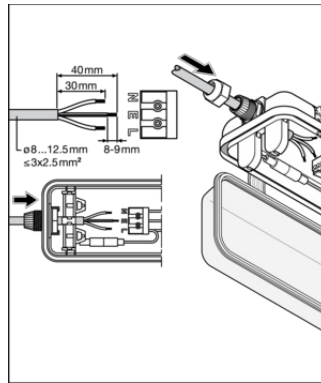

T8 FL (18W, 36W, 58W)

**G13 LED
LED TUBE EM / AC 220-240V**

	220-240 V / 50/60 Hz
DP HOUSING 600 P 1XLAMP	1x G13 LED TUBE (0.6m)
DP HOUSING 600 P 2XLAMP	2x G13 LED TUBE (0.6m)
DP HOUSING 1200 P 1XLAMP	1x G13 LED TUBE (1.2m)
DP HOUSING 1200 P 2XLAMP	2x G13 LED TUBE (1.2m)
DP HOUSING 1500 P 1XLAMP	1x G13 LED TUBE (1.5m)
DP HOUSING 1500 P 2XLAMP	2x G13 LED TUBE (1.5m)

Referenser / Länkar

– Gå till www.ledvance.se/garanti för detaljerade garantivillkor

FRISKRIVNINGSKLAUSUL

Kan ändras utan föregående notifiering. Felaktigheter och försummelse undantagna. Se alltid till att använda den senaste utgåvan.