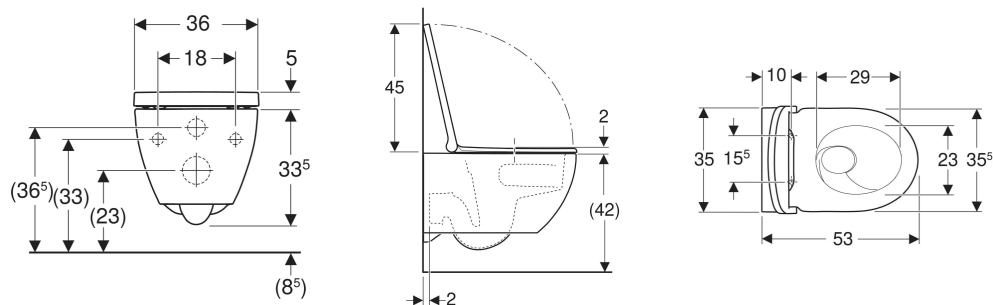

Geberit Acanto set vägghängd WC, slät utsida, TurboFlush, med WC-sits

ANVÄNDNING

- För inbyggnadscisterner
- För flottörventiler

EGENSKAPER

- Väggh monterad
- WC-porslin utan kant med TurboFlush-spolningsteknik
- Enkel infästning med Easy Fast Fixing (typ EFF3)

- Typ 1, helmängd 6 / 5 / 4 l, enligt EN 997
- QuickRelease-gångjärn, låsbart
- Typ 2 enligt EN 997
- Spolar med 4 l
- Dolda infästningar
- WC-sits av duroplast
- Överlappande WC-lock
- WC-sits med EasyMount-gångjärn

TEKNISKA DATA

Material	Sanitetsporslin
Monteringsdistans	18 cm

LEVERANSOMFATTNING

- WC-porslin
- WC-sits
- Infästningsmaterial

Artikelnr	RSK nr.	Färg / yta	B cm	H cm	T cm	Utlopp	QuickRelease funktion	SoftClosing	Fastsättning
502.718.00.8	7820027	vit / KeraTect	35.5	33.5	53	Horisontell	Ja, med låsbara QuickRelease-gångjärn	Ja	Uppifrån