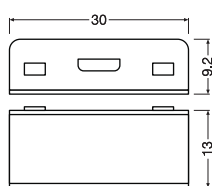

MÅTT & VIKT

Längd	2600,00 mm
Bredd	12,40 mm
Höjd	10,00 mm
produktvikt	370,00 g

Flex Acoustic Black Clips

FLEX ACOUSTIC BLACK 2.6M H10MM 830 EXT

MATERIAL & FÄRGER

Produktfärg	Matt black
Färg på armaturhus	Matt black
Material i kroppen	Silicone
Kvicksilvermängd	0.0 mg