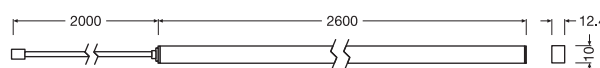

FLEX ACOUSTIC BLACK 2.6M H10MM 830 EXT