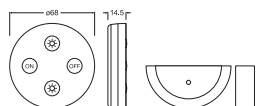

MÅTT & VIKT

Längd	2600,00 mm
Bredd	12,40 mm
Höjd	13,00 mm
produktvikt	744,00 g

Flex Acoustic Black Clips

 FLEX ACOUSTIC BLACK 2.6M
H13MM 830 RC

 FLEX ACOUSTIC BLACK 2.6M
H13MM 830 RC

FLEX ACOUSTIC BLACK 2.6M
H13MM 830 RC