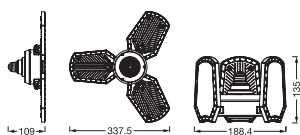

- E27 Deckenlampe mit verstellbaren Licht-flügeln
- Einfache Installation in E27 Lampenfassungen
- Ideal für Renovierungsarbeiten

Produkteigenschaften

- Schutzart: IP20

TECHNISCHE DATEN

Elektrische Daten

Nennleistung	60 W
Nennspannung	220...240 V
Netzfrequenz	50/60 Hz
Nennstrom	271 mA
Netzleistungsfaktor λ	0,98
Oberschwingungsgehalt	6.7 %

Maße & Gewicht

Durchmesser	337,50 mm
Länge	337,50 mm
Breite	337,50 mm
Höhe	109 mm
Produktgewicht	503,00 g

HIGHBAY BLADE 40W/60W 840
E27 BK

Materialien & Farben

Produktfarbe	Schwarz
Gehäusematerial	Aluminium
Quecksilbergehalt der Lampe	0.0 mg