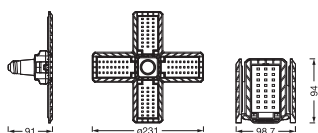

- E27 Deckenlampe mit verstellbaren Licht-flügeln
- Einfache Installation in E27 Lampenfassungen
- Ideal für Renovierungsarbeiten

Produkteigenschaften

- Schutzart: IP20

TECHNISCHE DATEN

Elektrische Daten

Nennleistung	23 W
Nennspannung	220...240 V
Netzfrequenz	50/60 Hz
Nennstrom	150 mA
Netzleistungsfaktor λ	0,66
Oberschwingungsgehalt	105 %

Maße & Gewicht

Durchmesser	231,00 mm
Länge	231,00 mm
Breite	231,00 mm
Höhe	91 mm
Produktgewicht	130,00 g

HIGHBAY BLADE 23W 840 E27 BK

Materialien & Farben

Produktfarbe	Schwarz
--------------	---------

Gehäusematerial	Kunststoff
Quecksilbergehalt der Lampe	0.0 mg