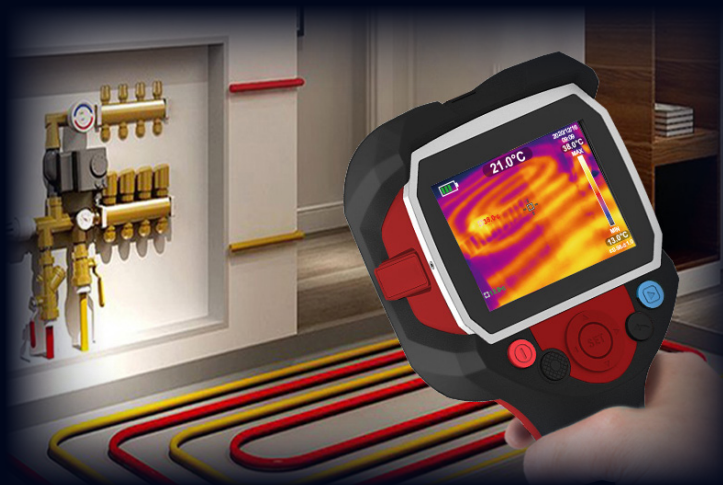

VÄRMEKAMERA

-20 °C TILL +400 °C

J.C. SCHWARZ

- Visualiserar temperaturskillnader
- Perfekt för att kontrollera isolering och värmesystem
- Enkel lokalisering av värmebryggor
- Lagring på SD-kort för dokumentation
- Integrerat litiumjonbatteri, kan laddas med USB-C

Tekniska uppgifter:

 Temperaturområde: -20 °C till +400 °C

 IP65

 3,5" skärm

 Integrerat litiumjonbatteri,
kan laddas med USB-C

 8 GB lagring (Micro-SD)

 **FÖRVARINGS-
VÄSKA,
USB-KABEL, HAND-
LEDSREM, 8 GB
LAGRING (MICRO-SD),
RENGÖRINGSDUK**