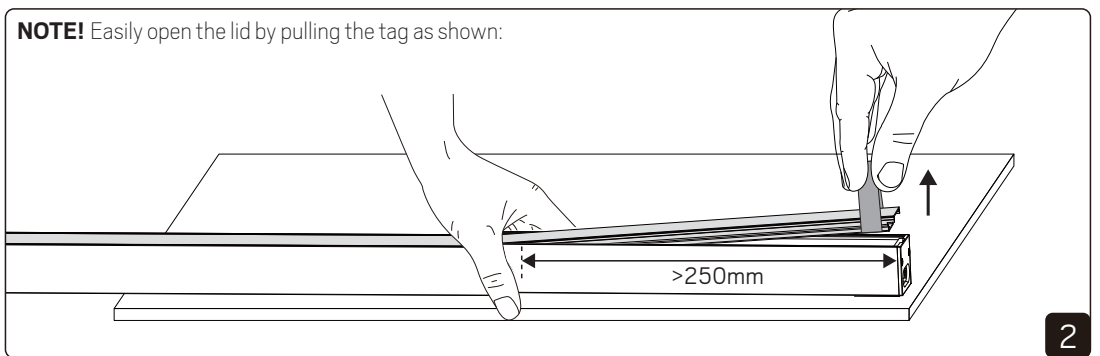

Installation-Surface