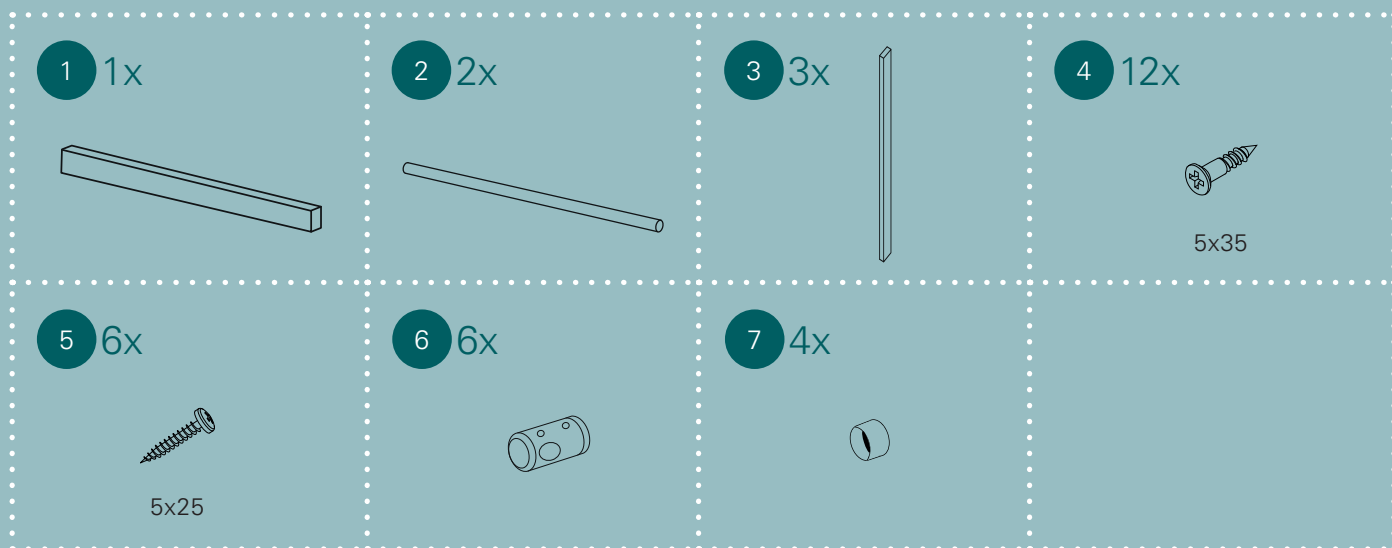

Ⓛ Montageanleitung Ⓧ Instructions de montage
Ⓜ Istruzioni di montaggio Ⓝ Montagehandleiding Ⓢ Instruktioner för montering
Ⓒ Návod k montáži Ⓚ Návod na montáž Ⓡ Instrucțiuni de asamblare

KYBELE

(D) Lieferumfang (F) Matériel fourni (I) Volume di consegna (NL) Leveromvang
 (S) Leveransomfattning (CZ) Rozsah dodání (SK) Rozsah dodávky
 (RO) Ce contine livrarea