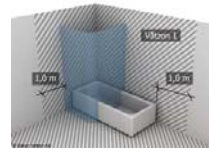

10

11

12

13

14

15

16

alt.

SE

Skruvinfästningar ska göras i betong eller annan massiv konstruktion, träreglar, tråkortlingar eller i konstruktion som är provad och godkänd för infästning, till exempel skivkonstruktion. Se exempel på godkända konstruktioner på säkervatten.se. Material för tätning ska fästa mot underlaget och vara vattenbeständigt, mögelresistent och åldersbeständigt. Krav på tätning gäller både i våtzon 1 och 2.