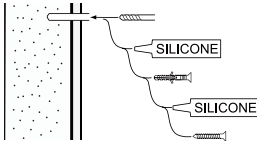

10

11

12

13

14

15

16

alt.

SE

Skruvinfästningar ska göras i betong eller annan massiv konstruktion, träreglar, tråkortlingar eller i konstruktion som är provad och godkänd för infästning, till exempel skivkonstruktion. Se exempel på godkända konstruktioner på säkervatten.se. Material för tätning ska fästa mot underlaget och vara vattenbeständigt, mögelresistent och åldersbeständigt. Krav på tätning gäller både i våtzon 1 och 2.