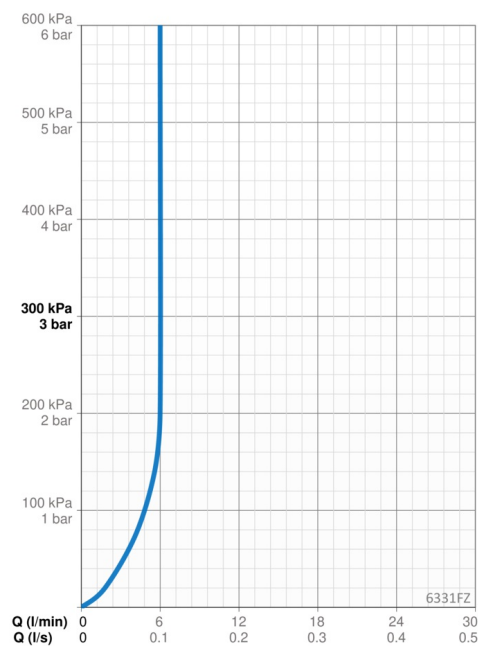

Godkännanden och Certifikat

STF certifikat	EUF129-21002459-TH1
UN38.3	UN38-3 Maxell 2CR5
EPD	S-P-06394