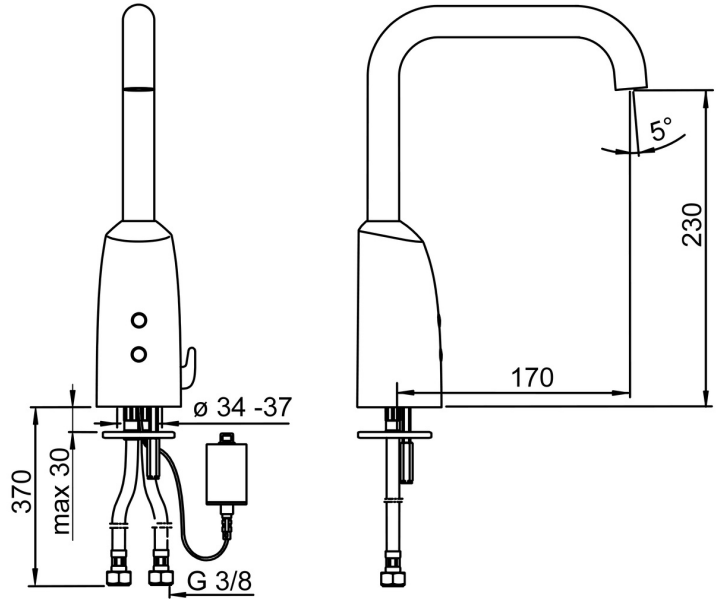

Reservdelar

SP6331F

Namn	Kod	RSK
01 Batteribox, 2CR5 6 V	199417V	8347833
02 Litiumbatteri, 2CR5 6 V	198330	8347585
03 Temperaturkontroll handtagsskalet	600581V	8348018
04 Membran sats Utgått	199205V	8347826
04 Membran	1006500V	8483197
05 Magnetventil, 6 V	199206V	8347827
06 Sensor, 6 V Utgått	600774V	
06 Sensor, 6/9/12 V Bluetooth	1005063V	8483175
07 Strålsamlare och nyckel, M18.5x1 Z	600961V	
08 Smutsfilter	199257/2	8347831
09 Smutsfilter/backventiler	198473/2	8347681
10 Utloppspip, L=181	600724V	
11 Blandningsventil	199201V	8347919
12 Plantätning, 8x14.3x2	600705/10	
N.I. Begränsare	601061V