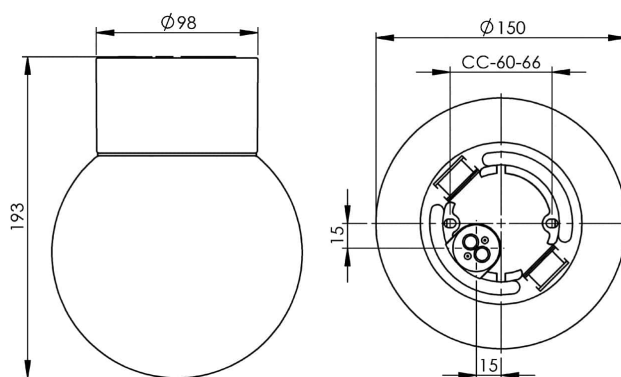

EAN / GTIN	7312906040169
E-nummer	7511423
Artikelnr	6040-500-16
Typbeteckning	52721-2

Specifikation

Material	Porcelain
Sockelfärg	Svart (NCS S 9000-N)
Glas	Matt opalglas
Glasgänga (mm)	84,5 mm
Glaspackning	Silikon
Vikt	0,98 kg
Diameter (mm)	150
Höjd (mm)	193
Bestyckning	E27
Ljuskälla	E27, max 75W (ej inkl.)
Effekt	Max 75W
Märkspänning	230V
IP-klass	IP54
Isolationsklass	II
D-klass	Ja
IK-klass	IK02
Ta	-30 - +25
Monteringsätt	Tak/vägg
CC-mått (mm)	60-66
Brytvägg	2 - kräver tätningssats
Kabelinföring	Botteninföring
Kabelgenomföringar	Botteninföring
Kabelarea, max	Max 2 x 2,5 mm ²
Överkoppling	Ja
Utänpåliggande kabel	Ja
Anslutning	Polskruvar
Familj	Classic Glob
Design	Ifö Electric
Byggvarubedömd	Ja

Reservdelar

Kupa Glob Ø 150 mm matt opal, Artikelnr: 1-6108-1
Glaspackning silikon för gänga 84,5 mm, Artikelnr: 02786-9

Om armaturen modifieras skall Ifö Electric inte längre hållas ansvarig för säkerheten. Ansvarig för modifieringen skall då anses vara tillverkare. Vi reserverar oss för eventuella fel i texten samt förbehåller oss rätten till förändringar av de tekniska specifikationerna (utan föregående avisering).