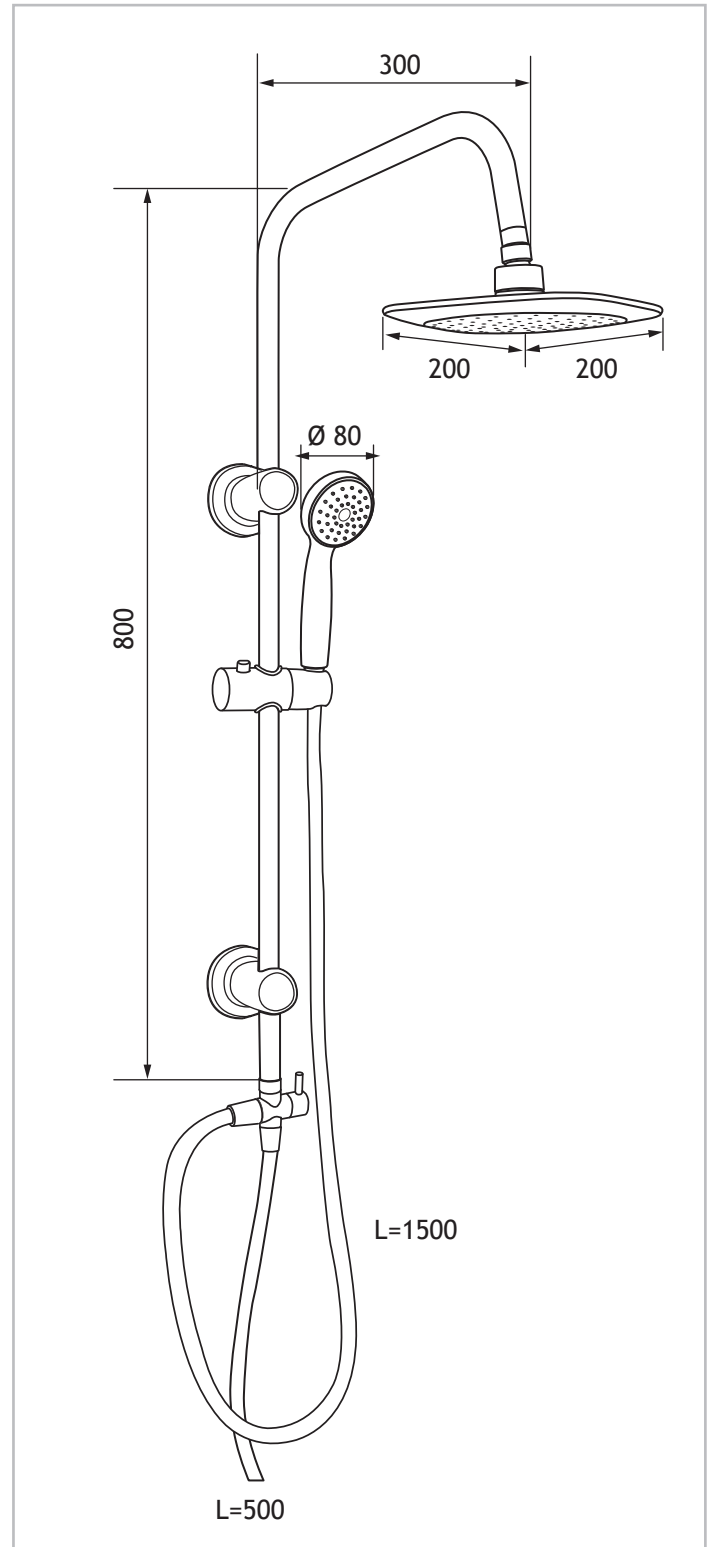

form[®]
& style

BAHAMA

DE | Duschsystem mit Umsteller

SE | Takduschset med omkopplare

EN | Shower system with diverter

CZ | Sprchový systém s přepínačem

FR | Système de douche avec inverseur

SK | Sprchový systém s prepínačom

IT | Sistema doccia con convertitore

RO | Sistem de duș cu comutator

Art. 10611153

NL | Douchesysteem met omsteller

PL | System prysznicowy z przełącznikiem

Maßangaben in mm / Dimensions in mm