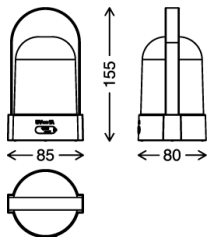

BRILONER®

Briloner Leuchten GmbH & Co. KG
Am Steinbach 14, D-59872 Meschede

IP44

7544019

ASA Akku LED Tischleuchte - Lindgrün

Kunststoff

inkl. LED-Platine 1W 50lm 3.000K

Lebensdauer 25.000h, Ra>=80

600mAh Akku

inkl. 3 Stufen Touchdimmer (100%, 50%, 10%),

USB-C Aufladung, inkl. 0,5 m USB-C Kabel

Ladezeit 2,5h

Leuchtdauer bei 10% 24h

IP44

85x80x155mm (LxBxH)