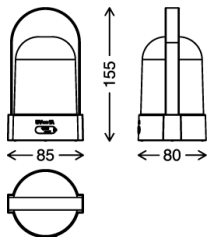

BRILONER®

Briloner Leuchten GmbH & Co. KG
Am Steinbach 14, D-59872 Meschede

IP44

7544014

ASA Akku LED Tischleuchte - Chrom- matt
Kunststoff
inkl. LED-Platine 1W 50lm 3.000K
Lebensdauer 25.000h, Ra>=80
600mAh Akku
inkl. 3 Stufen Touchdimmer (100%, 50%, 10%),
USB-C Aufladung, inkl. 0,5 m USB-C Kabel
Ladezeit 2,5h
Leuchtdauer bei 10% 24h
IP44
85x80x155mm (LxBxH)