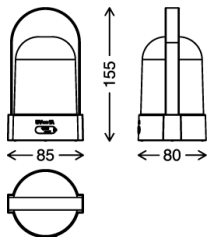

BRILONER®

Briloner Leuchten GmbH & Co. KG
Am Steinbach 14, D-59872 Meschede

IP44

7544013

ASA Akku LED Tischleuchte - Kupfer

Kunststoff

inkl. LED-Platine 1W 50lm 3.000K

Lebensdauer 25.000h, Ra>=80

600mAh Akku

inkl. 3 Stufen Touchdimmer (100%, 50%, 10%),

USB-C Aufladung, inkl. 0,5 m USB-C Kabel

Ladezeit 2,5h

Leuchtdauer bei 10% 24h

IP44

85x80x155mm (LxBxH)