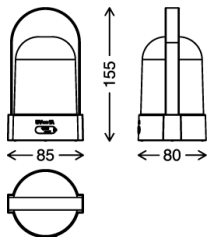

BRILONER®

Briloner Leuchten GmbH & Co. KG
Am Steinbach 14, D-59872 Meschede

IP44

7544010

ASA Akku LED Tischleuchte - Blau
Kunststoff
inkl. LED-Platine 1W 50lm 3.000K
Lebensdauer 25.000h, Ra>=80
600mAh Akku
inkl. 3 Stufen Touchdimmer (100%, 50%, 10%),
USB-C Aufladung, inkl. 0,5 m USB-C Kabel
Ladezeit 2,5h
Leuchtdauer bei 10% 24h
IP44
85x80x155mm (LxBxH)