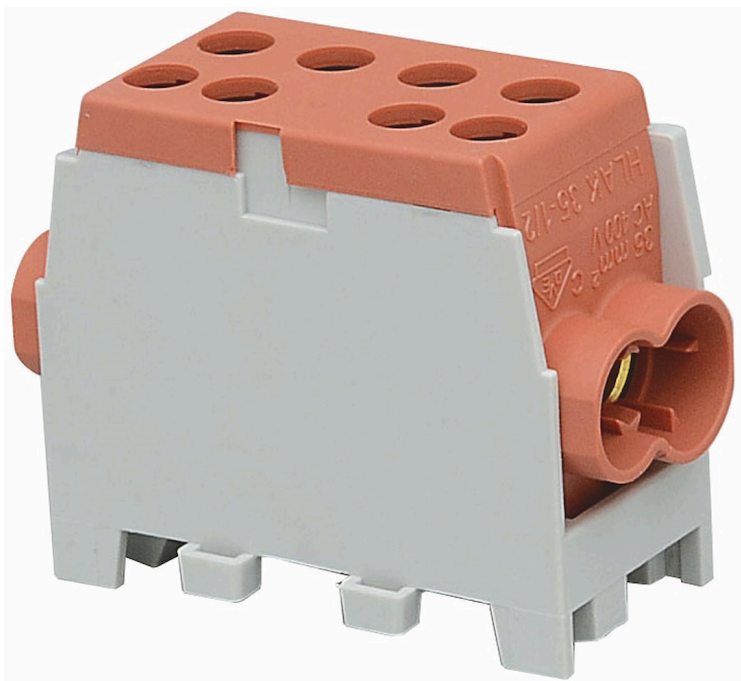

# Fördelningsplint, AL/CU, Brun, 2x25+2x16 mm<sup>2</sup>

Artikel: 2670060

**MALMBERGS**

## Produktinformation

Färgkodade plintar för montering på DIN-skena för ex. fördelning av inkommande matning. Plintarna är sammankopplingsbara och vid fler än 2 st plintar så kan de också monteras tvärs över DIN-skenan. Varje plint har 4 st anslutningar för både koppar- och aluminiumledare.

## Specifikationer

Area	2x1,5-25 + 2x1,5-16 mm <sup>2</sup>
Färg	Brun
Märkström	130A CU/100A AL
Åtdragsmoment	2,5/2,0 Nm (25mm <sup>2</sup> /16mm <sup>2</sup> )
Isolationsmärkspänning Ui	1000V AC / DC
Modulbredd	20mm