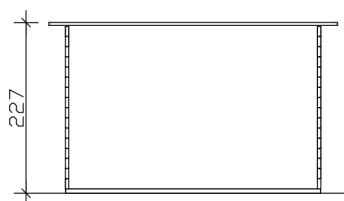

Datablad / Byggbeskrivning

Material	Nordisk gran
Färg	naturlig
Färgbehandling	Obehandlad
Storlek	340 x 280 cm
Bredde sockelmått	340 cm
Djup sockelmått	280 cm
Yttre bredd	380 cm
Yttre djup	340 cm
Taknock	227 cm
Sidväggshöjd	208 cm
Väggtyp	loggar
Väggjocklek	45 mm
Hörnanslutning	Trend, stumpen
Vindförband	Hörn stolpe med skruvanslutning
Antal rum	1
Takform	Plant tak

EAN-Nummer

4018211761548

FRIGGEBOD LINDOS, 45MM
340 x 280 cm

Planritning

snitt

FRIGGEBOD LINDOS, 45MM
340 x 280 cm
Ritning, snitt och bilder M 1:100

Vy fram

Vy bak

FRIGGEBOD LINDOS, 45MM
340 x 280 cm
Ritning, snitt och bilder M 1:100

Vy höger

Vy vänster

FRIGGEBOD LINDOS, 45MM
340 x 280 cm
Ritning, snitt och bilder M 1:100