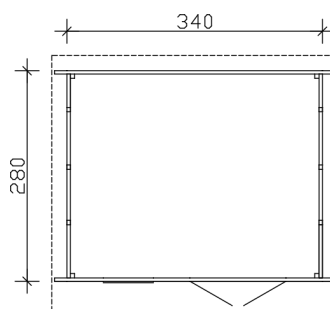

Datablad / Byggbeskrivning

Material	Nordisk gran
Färg	naturlig
Färgbehandling	Obehandlad
Storlek	340 x 280 cm
Bredde sockelmått	340 cm
Djup sockelmått	280 cm
Yttre bredd	380 cm
Yttre djup	340 cm
Taknock	227 cm
Sidväggshöjd	208 cm
Väggtyp	loggar
Väggjocklek	45 mm
Hörnanslutning	Trend, stumpen
Vindförband	Hörn stolpe med skruvanslutning
Antal rum	1
Takform	Plant tak

Takmontage	16 mm Profilform med not och fjäder
Takmaterial	Ett lager av takläggningsfilt för inledande takläggning
Färg takbeläggning	svart
Taktjocklek	16 mm
Takyta	12.33 m²
Kantning av tak	Profil träpanel med aluminiumändkant
Taklutning	bakåt
Gradient	3 °
Taköverhäng fram	40 cm
Taköverhäng bak	20 cm
Taköverhäng till vänster	20 cm
Taköverhäng till höger	20 cm
Takplåtsbehov á 5m ²	4 Rullar
Golv	Träplankor, obehandlade
Golvtjocklek	19 mm
Undergolv	Kvadrat virke, impregnerat
Mått undergolv	60 x 60 mm
Golvarea	9.52 m²
byggnadsvolym	21.61 m³
Snöbelastning	1.5 kN/m²
Vindtryck	0.95 kN/m²
Dörrar	1x Dubbeldörr, halvglasad, 117,5 x 186,5 cm, Profilcylinderlås med 3 nycklar
Glasrutor dörr 1	Äkta glas
Fönster	1x Enkelfönster 57,5 x 70,5 cm, Vrida-luta-funktion, Äkta glas
Antal förpackningar	1
Förpackningsstorlek	Bredd: 390 cm, Höjd: 62 cm, Djup: 120 cm, 824 kg
Förpackningsvikt totalt	824 kg
Ingår ej i leveransen	Betong, förankring grundlager med fundament(foundation)
Garanti	5 års garanti enligt våra garantivillkor
Artikelnummer	761548

EAN-Nummer

4018211761548

FRIGGEBOD LINDOS, 45MM
340 x 280 cm

Planritning

snitt

FRIGGEBOD LINDOS, 45MM
340 x 280 cm
Ritning, snitt och bilder M 1:100

Vy fram

Vy bak

FRIGGEBOD LINDOS, 45MM
340 x 280 cm
Ritning, snitt och bilder M 1:100

Vy höger

Vy vänster

FRIGGEBOD LINDOS, 45MM
340 x 280 cm
Ritning, snitt och bilder M 1:100