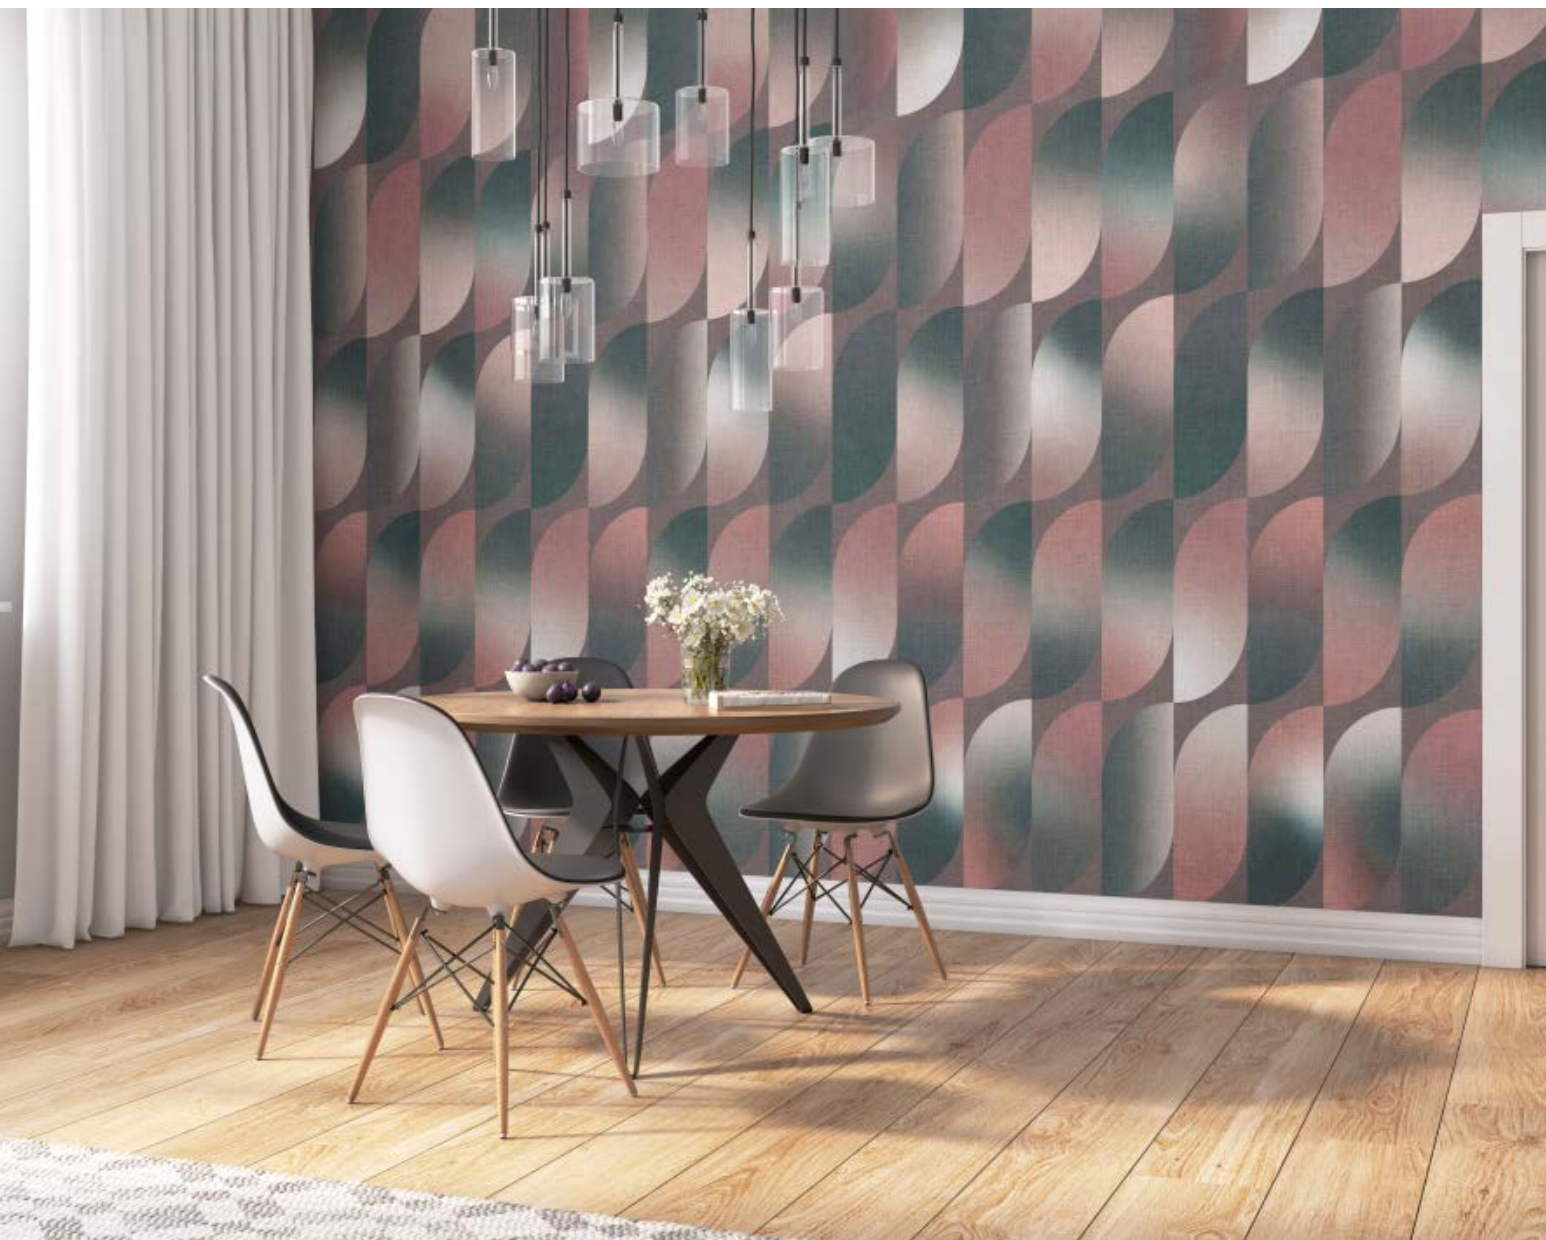

No. 364088 | 212 x 300 cm | 4 lengths