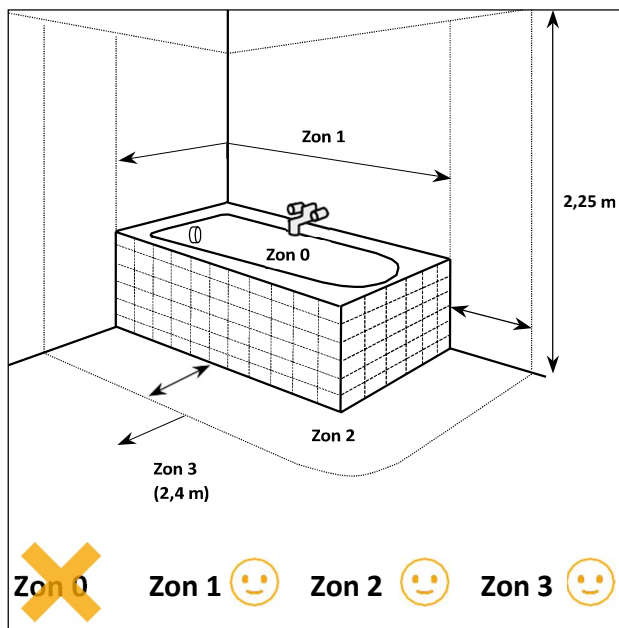

Skala | Datablad

Skala

Figuresse Skala är en elektrisk handdukstork med traditionell och tidlös stegdesign för maximal funktionalitet i vardagen. Genomtänkta smarta väggfästen gör installationen enkel och snabb. Välj Skala med stickpropp för snabb installation eller dold kabelanslutning för ett stilrent utseende på badrummet. Handdukstorkens i polerat rostfritt stål eller svarta färg ger en fin finish och passar perfekt ihop med andra hushållsapparater i badrummet. Skala styrs med ett tryck på knappen med LED-indikator och kan arbeta kontinuerligt eller med 2- eller 4-timmars timer. Produkten har en 2-polig strömbrytare med LED-indikator.

Färg

Scylla finns i två färger, svart och polerat rostfritt stål.

Styrenhet

Scylla styrs med en knapptryckning. Följande driftlägen är tillgängliga:

- Kontinuerligt PÅ eller AV
- 2h eller 4h PÅ, därefter AV

Styrenheten och den 2-poliga brytaren har lysdiodsindikatorer.

Installation

Skala finns i två versioner:

- stickpropp
- dold kabelanslutning

Versionen med stickpropp ger en snabb installation, men begränsar produkten till zon 2, samtidigt som kabelanslutningen exponeras. Versionen med dold kabelanslutning möjliggör installation i zon 1, samtidigt som kabelanslutningen är dold, vilket ger ett rent estetiskt uttryck. Handdukstorkens elektriska anslutning till strömförsörjningen ska dock utföras av en behörig elektriker i enlighet med gällande lokala och nationella elinstallationsregler.

Skala | Datablad

Skala är utrustad med "smarta" väggfästen som fäster på väggen så att det går snabbt och enkelt att hitta monteringspositionen och minimera risken för felaktig installation av produkten. De "smarta" fästena gör det möjligt att noga förbereda installationen för att undvika misstag.