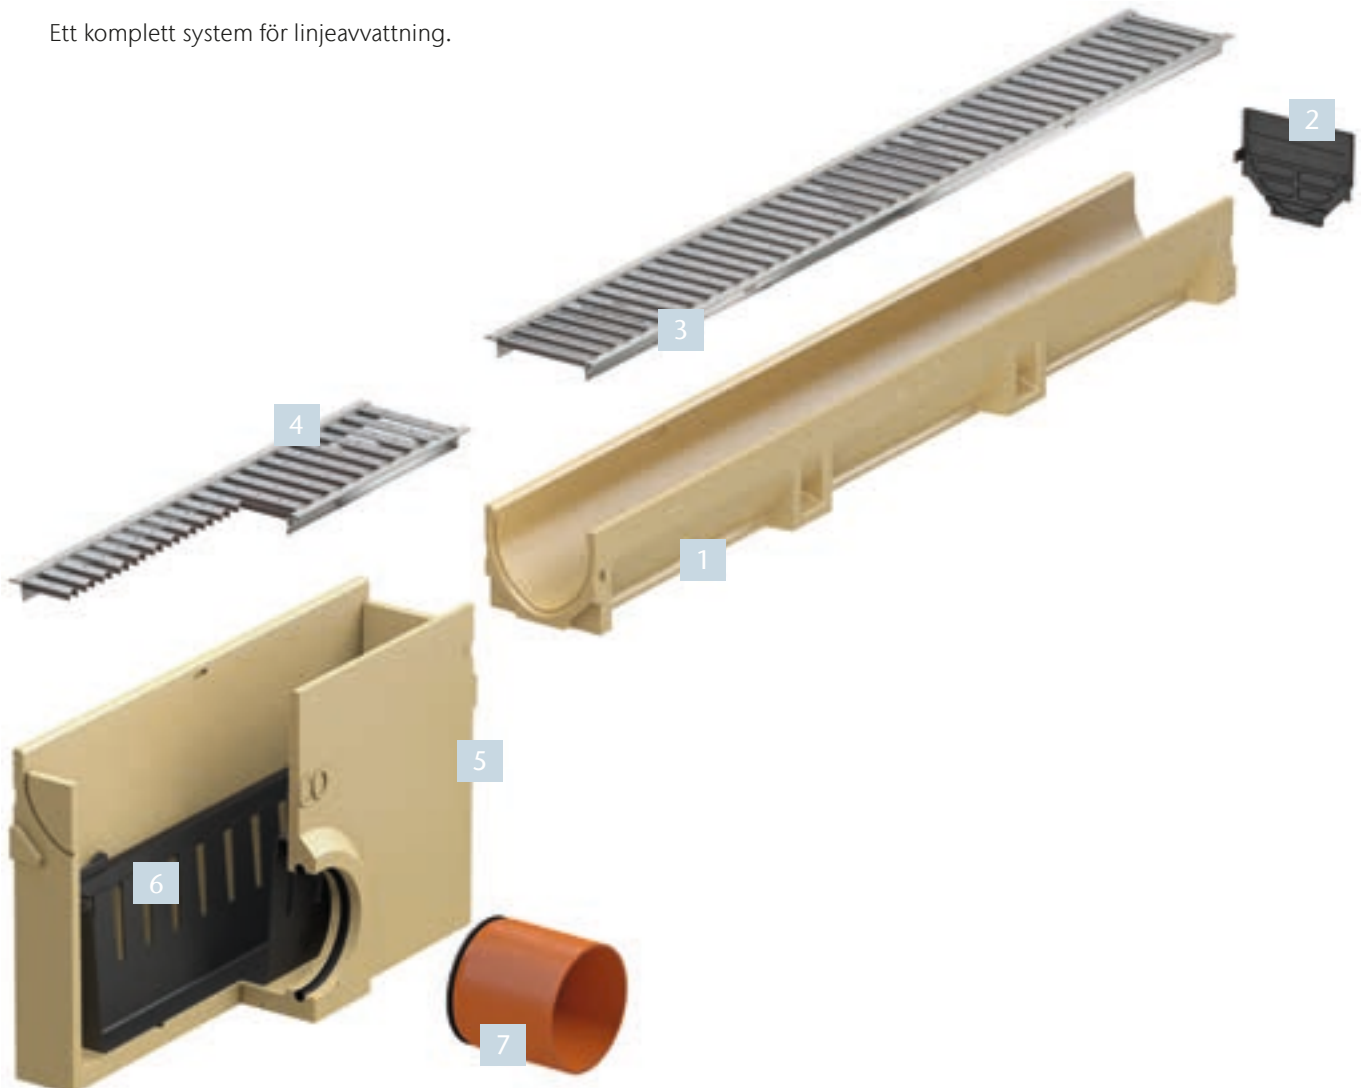

Flertalet av våra proffsrännor i ACO:s sortiment är tillverkade i polymerbetong vilket även våra ACO Self®-rännor och brunnar är. Polymerbetong är sammansatt av naturligt förekommande mineraler, kristaller och harts. I jämförelse med vanliga, cementbaserade material, så är polymerbetongen betydligt lättare vilket innebär en enklare hantering av produkten.

## ACO Self Euroline

ACO Self Euroline är en ränna som lämpar sig för lätt trafik i miljöer som garageuppfarter och terrasser med enstaka passeringar över rännan.

Rännorna tillverkas av formstabil polymerbetong och är beständiga mot frost, salt, olja, bensin etc. Detta tillsammans med den unika V-formen ger mycket goda hydrauliska egenskaper.

ACO Self-rännorna är testade, certifierade och CE-märkta i enlighet med SS-EN 1433.

## Systemöversikt

Ett komplett system för linjeavvattning.

- 1 ACO Self Euroline 100/1000
- 2 ACO Self Gavel
- 3 ACO Self Spaltgaller 1000 E
- 4 ACO Self Spaltgaller 500 E
- 5 ACO Self Euroline Sandfång
- 6 ACO Self Euroline Slamkorg
- 7 ACO Self Euroline Sandfång Vattenlås
- 8 ACO Self Euroline 100/1000 BU
- 9 ACO Self Euroline Vattenlås