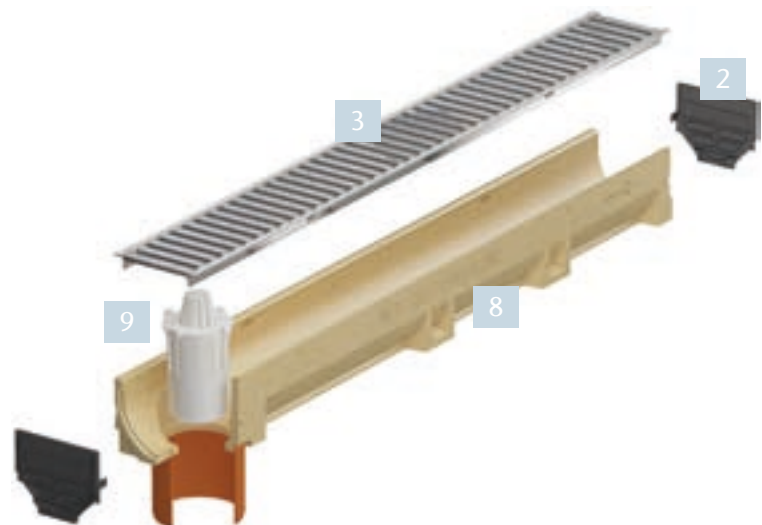

## ACO Self Euroline

ACO Self Euroline är en ränna som lämpar sig för lätt trafik i miljöer som garageuppfarter och terrasser med enstaka passeringar över rännan.

Rännorna tillverkas av formstabil polymerbetong och är beständiga mot frost, salt, olja, bensin etc. Detta tillsammans med den unika V-formen ger mycket goda hydrauliska egenskaper.

ACO Self-rännorna är testade, certifierade och CE-märkta i enlighet med SS-EN 1433.

## Systemöversikt

Ett komplett system för linjeavvattning.

- 1 ACO Self Euroline 100/1000
- 2 ACO Self Gavel
- 3 ACO Self Spaltgaller 1000 E
- 4 ACO Self Spaltgaller 500 E
- 5 ACO Self Euroline Sandfång
- 6 ACO Self Euroline Slamkorg
- 7 ACO Self Euroline Sandfång Vattenlås
- 8 ACO Self Euroline 100/1000 BU
- 9 ACO Self Euroline Vattenlås