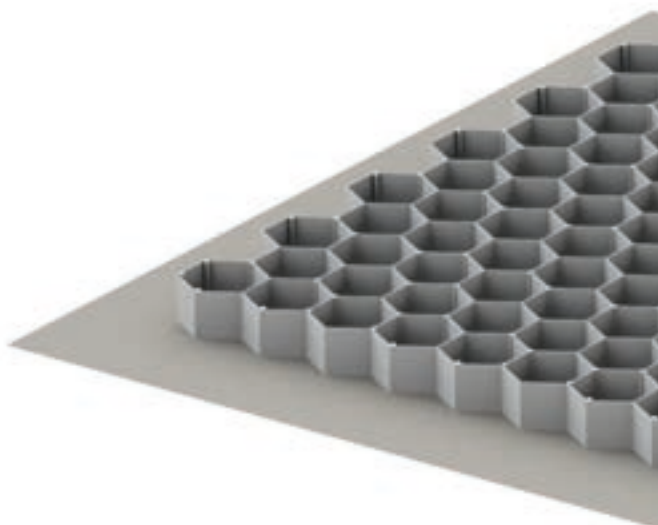

ACO Self Grusarmering

ACO Self Grusarmering ger dig möjlighet att skapa en yta med grus som inte påverkas av vare sig biltrafik eller gående. Armeringen klarar belastning upp till 300 ton/m².

Lagt grus ligger

Med ACO Self Grusarmering är det lätt att skapa stor förändring på kort tid. Detta tack var den integrerade geotextilien som gör utläggningen enkel eftersom ingen duk som varken veckar sig eller blåser iväg.

ACO Self Grusarmering är tillverkad av 100% återvunnen plast vilket medför att grusarmeringen gör ett bra avtryck för miljön. Dessutom skapas inga spår av varken fötter, cyklar eller bilar.