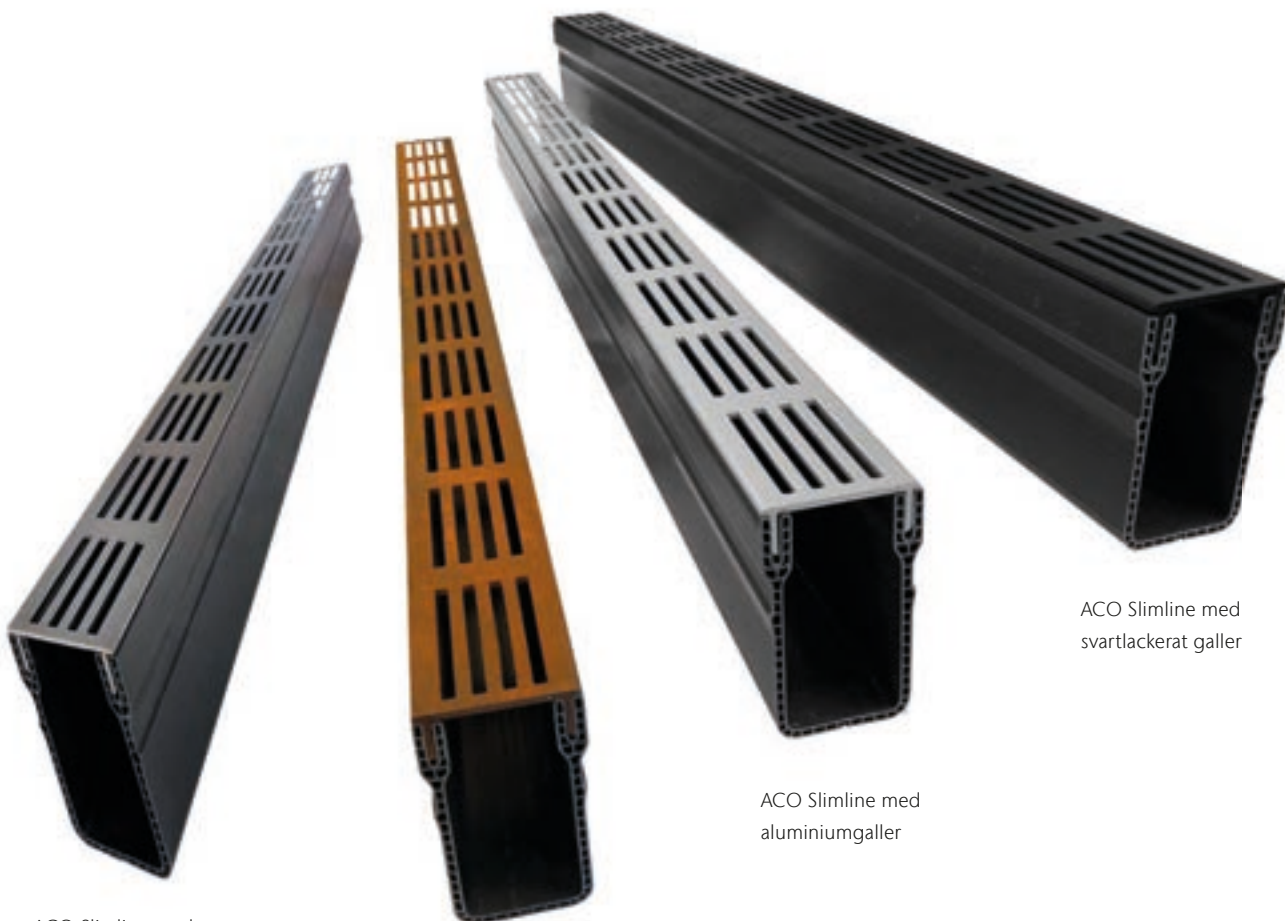

## ACO Slimline

ACO Slimline är en smal och elegant ränna för din terrass, vid poolområdet eller vid din entré.

ACO Slimline är komplett med ränna och galler som finns i fyra olika utföranden; aluminium, svartlackerad, corten eller rostfritt stål. Rännan ger ett stilrent intryck samtidigt som ytan effektivt avvattnas. Med en byggbredd på endast 60 mm blir rännan ett snyggt och modernt inslag i miljön.

Rännan är mycket snabb- och lättinstallerad och har ett brett tillvalssortiment med olika typer av utlopp och dimensioner, hörnelement och monteringsplattor.

I ACO Slimline-serien finns hörnelement som ger stilrena och perfekta vinklar.