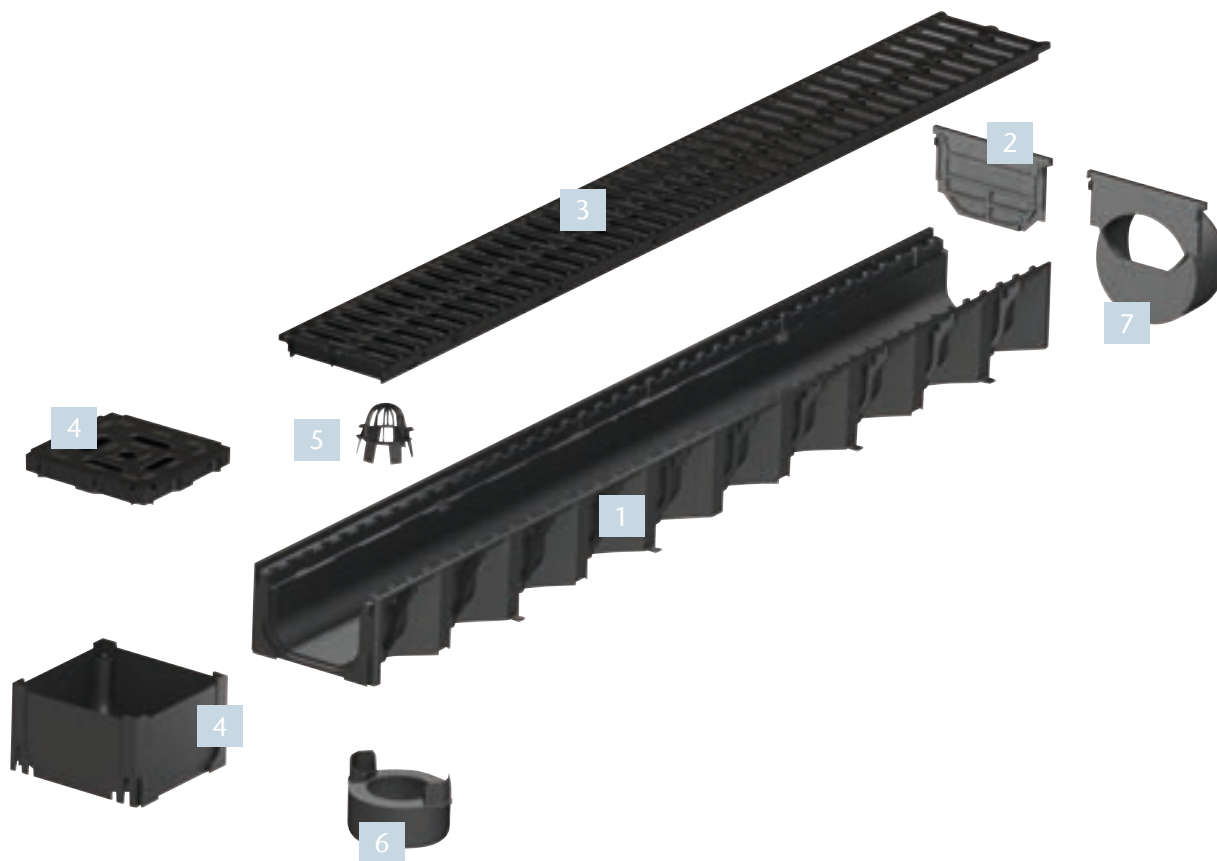

## ACO Self Hexaline 2.0

ACO Self Hexaline 2.0 är speciellt utvecklad för effektiv avvattning av garageinfarter, terrasser, poolområden och andra stensatta ytor i trädgårdar.

Systemet är tillverkat av 100 % återvunnen polypropen och levereras i enmeterslängder som är lätta att hantera och snabba att installera.

ACO Self Hexaline 2.0 är testad, certifierad och CE-märkt i enlighet med SS-EN 1433 och godkänd för belastningsklass A15.

ACO Self Hexaline 2.0 finns även som 3-pack.

ACO Self Hexaline Garagepaket

- 3 x ACO Self Hexaline 2.0 100/1000
- 2 x ACO Self Gavel
- 1 x ACO Self Bottenutlopp
- 1 x ACO Self Lövfång

## Systemöversikt

Komplett avvatningssystem.

- 1 ACO Self Hexaline 2.0 80/1000
- 2 ACO Self Gavel
- 3 ACO Self Spaltgaller 1000 K
- 4 ACO Self Hexaline Universalthörn
- 5 ACO Self Hexaline Lövfång
- 6 ACO Self Hexaline Bottenutlopp
- 7 ACO Self Hexaline Sidoutlopp