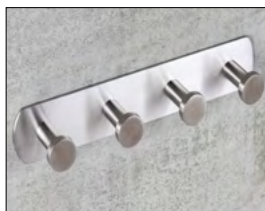

# Profile Line

En stilren och tidlös serie krok och toalettpappershållare i höglanspolerat eller mattborstat rostfritt stål. Monteras med Design4Baths limprodukter. Bra och prisvärd produktserie för såväl det enkla badrummet som flerbostadshus m.m. Lim ingår ej i förpackning utan köpes separat och i mängd efter behov.

**Dubbelkrok**, monteras med limförband.  
**Material:** Rostfritt stål 1.4301  
**Finish:** Blank polerad  
**Art.nr.** PL-2  
**RSK** 875 47 32

**Toalettpappershållare, m.lock** monteras med limförband.  
**Material:** Rostfritt stål 1.4301  
**Finish:** Blank polerad  
**Art.nr.** PL-WC  
**RSK** 874 39 50

## Mattborstat

**Enkelkrok**, monteras med limförband.  
**Material:** Rostfritt stål 1.4301  
**Finish:** Mattborstat  
**Art.nr.** PLB-1  
**RSK** 875 47 93

**Toalettpappershållare, u.lock** monteras med limförband.  
**Material:** Rostfritt stål 1.4301  
**Finish:** Mattborstat  
**Art.nr.** PLB-WCU  
**RSK** 874 39 94

**Dubbelkrok**, monteras med limförband.  
**Material:** Rostfritt stål 1.4301  
**Finish:** Mattborstat  
**Art.nr.** PLB-2  
**RSK** 875 47 94

**Toalettpappershållare, m.lock** monteras med limförband.  
**Material:** Rostfritt stål 1.4301  
**Finish:** Mattborstat  
**Art.nr.** PLB-WC  
**RSK** 874 39 95