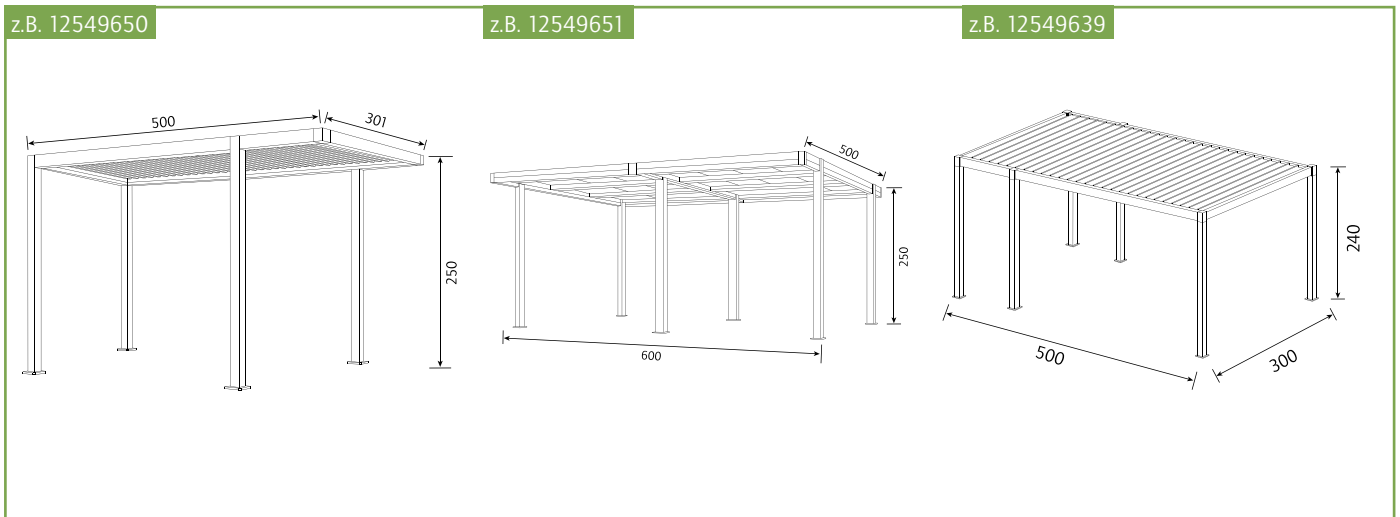

weitere
Carports online
erhältlich

Produktdetails / Produktmaßzeichnungen

	Art.-Nr.	Außenmaße inkl. Dachüberstand L x B x H (cm)	Grundmaß L x B (cm)	Aufstellfläche in m ²	Material
< Einzelcarport 11 x 11 cm	12549650	500 x 301 x 250 cm	500 x 300 cm	15 m ²	Aluminium, Stahl
< Doppelcarport 11 x 11 cm	12549651	500 x 600 x 250 cm	500 x 591 cm	30 m ²	Aluminium, Stahl
< Einzelcarport 8 x 8 cm	12549639	500 x 300 x 240 cm	500 x 298 cm	15 m ²	Stahl