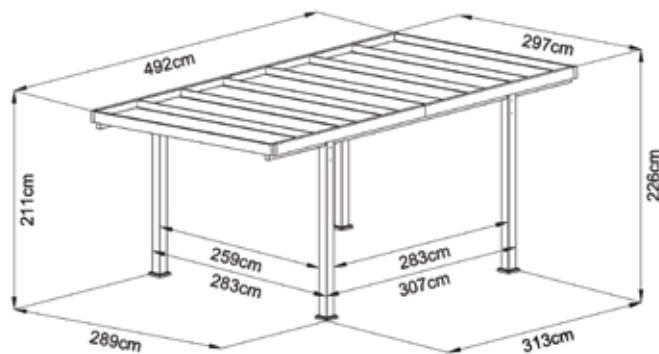

weitere
Carports online
erhältlich

Produktdetails / Produktmaßzeichnungen

12270468

	Art.-Nr.	Außenmaße inkl. Dachüberstand L x B x H (cm)	Grundmaß L x B (cm)	Aufstellfläche in m ²	Material
< Einzelcarport Pfosten	12270468	297 × 492 × 226 cm	297 × 492cm	14,6 m ²	Aluminium, pulverbeschichtet