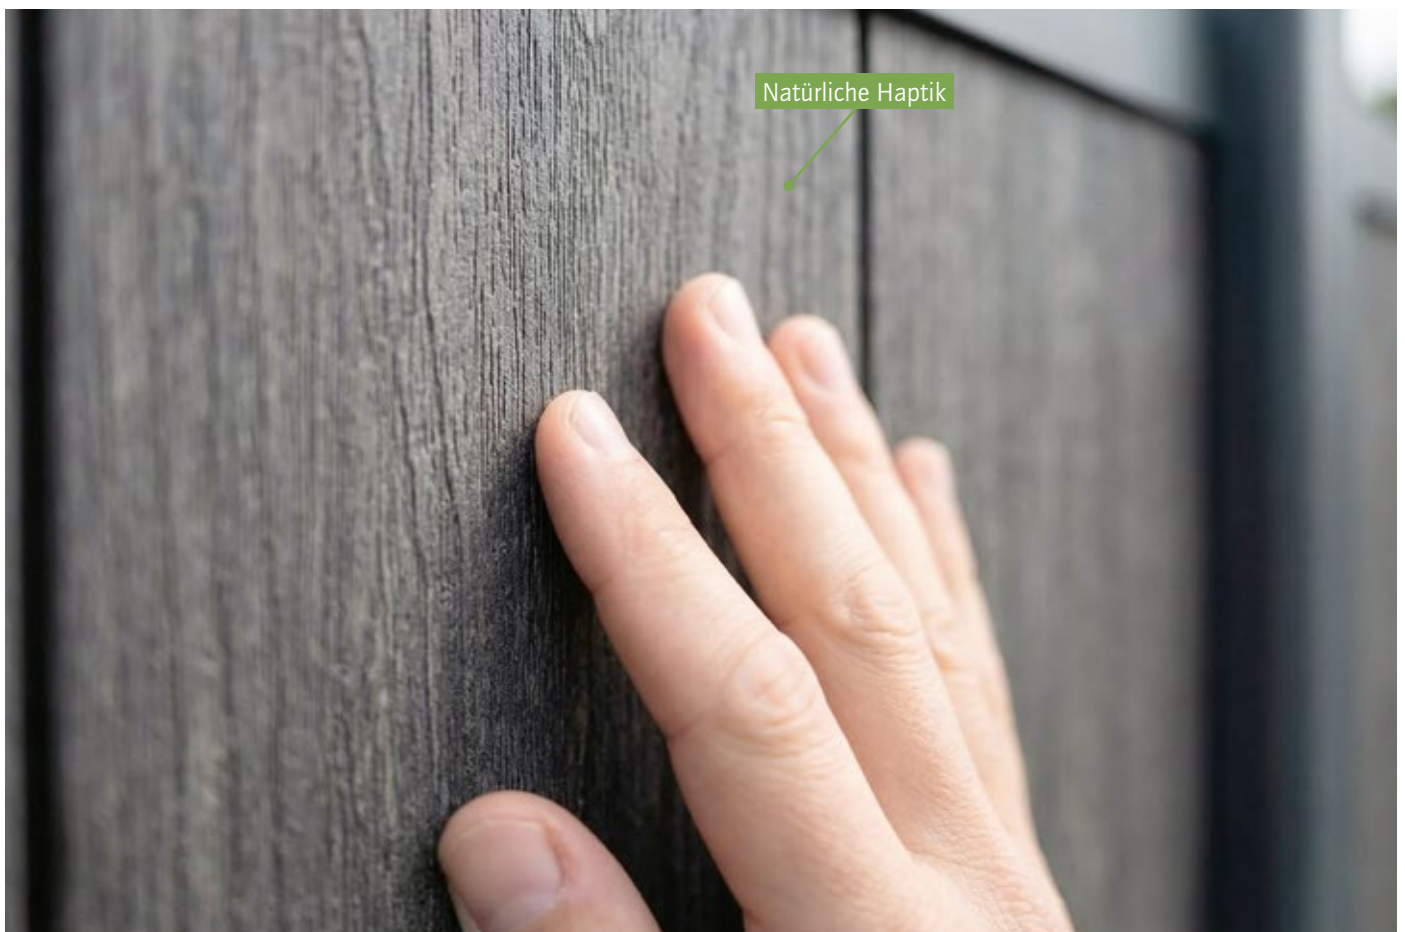

Keine Mitnahmegarantie. Sofern Artikel in Deinem Markt nicht vorhanden, auf Bestellung lieferbar.