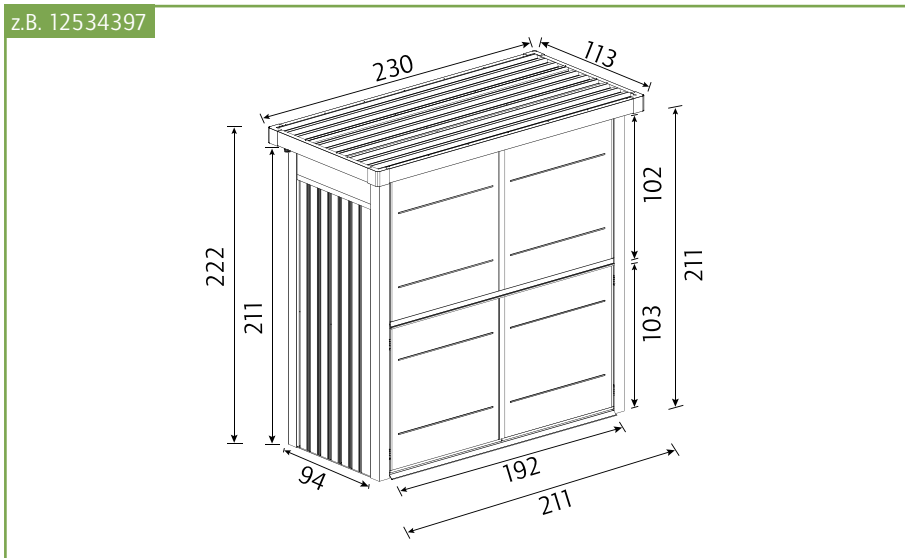

Weitere Metall-
Gerätehäuser
online erhältlich

Produktdetails / Produktmaßzeichnungen

	Artk.-Nr.	Außenmaße inkl. Dachüberstand L x B x H (cm)	Grundmaß L x B (cm)
< Grillhaus grau-aluminium	12534397	230 x 113 x 222	211 x 94
< Grillhaus anthrazit	12534399	230 x 113 x 222	211 x 94