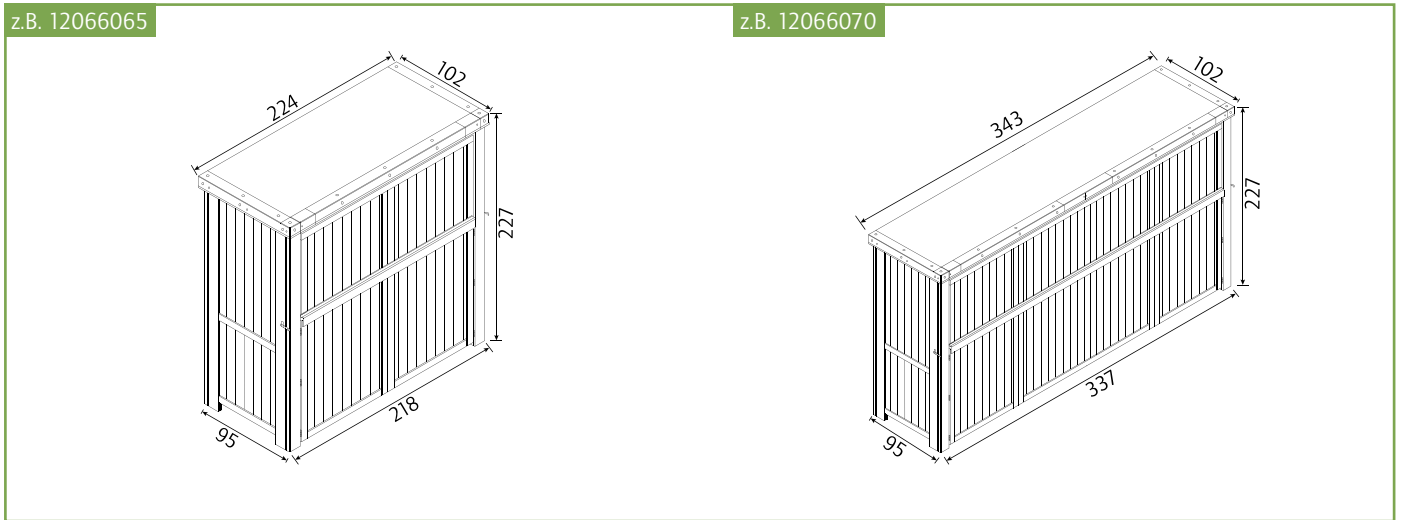

Outdoorschränke
online erhältlich

Keine Mitnahmegarantie. Sofern Artikel in Deinem Markt nicht vorhanden, auf Bestellung lieferbar.

Produktdetails / Produktmaßzeichnungen

	Art.-Nr.	Außenmaße inkl. Dachüberstand L x B x H (cm)	Grundmaß L x B (cm)	Aufstellfläche in m ²	Material
< Grillhaus klein	12066065	224 x 102 x 227	218 x 95	2,1	Holz (Douglasie, Fichte)
< Grillhaus groß	12066070	343 x 102 x 227	337 x 95	3,2	Holz (Douglasie, Fichte)