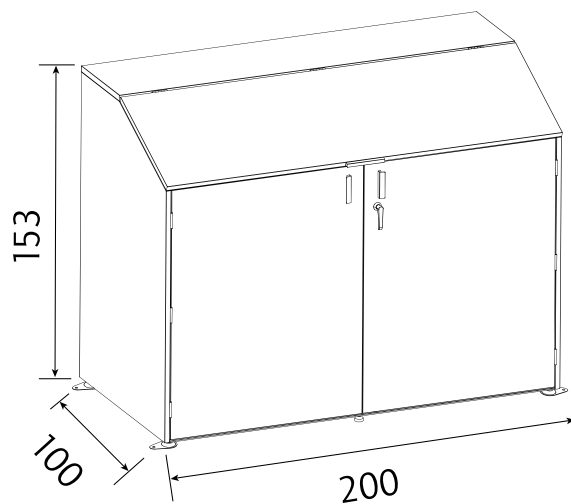

Art.-Nr.	Außenmaße inkl. Dachüberstand L x B x H (cm)	Grundmaß L x B (cm)	Aufstellfläche in m²	Material	
< Fahrradbox für 4 Fahrräder	12532238	200 x 100 x 153 cm	200 x 100 cm	2,0 m²	Stahl, verzinkt

< Weitere Produktinformationen für dieses und weitere Produkte der Serie auf www.hornbach.at

Keine Mitnahmegarantie. Sofern Artikel in Deinem Markt nicht vorhanden, auf Bestellung lieferbar.