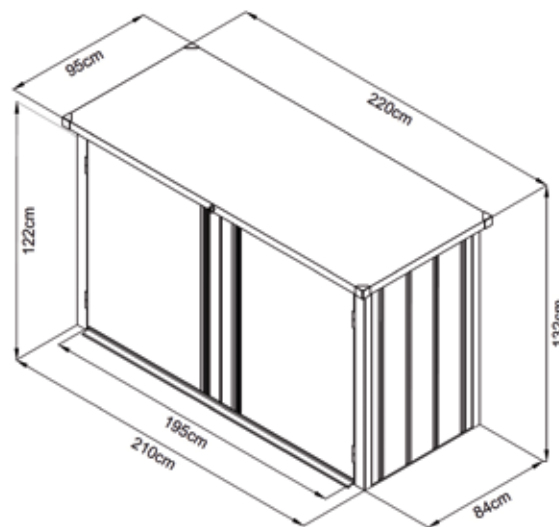

weitere Garten-
aufbewahrungslösungen
online erhältlich

Keine Mitnahmegarantie. Sofern Artikel in Deinem Markt nicht vorhanden, auf Bestellung lieferbar.

Produktmaßzeichnungen

z.B. 12565378

	Art.-Nr.	Außenmaße inkl. Dachüberstand L x B x H (cm)	Grundmaß L x B (cm)	Aufstellfläche in m ²	Material
< Fahrrad-/Mülltonnenbox	12565378	220 x 95 x 132 cm	210 x 84 cm	1,76 m ²	Stahl, verzinkt und pulverbeschichtet