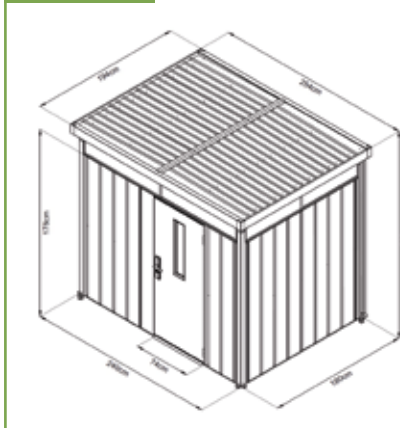

Produktdetails / Produktmaßzeichnungen

z.B. 12270459