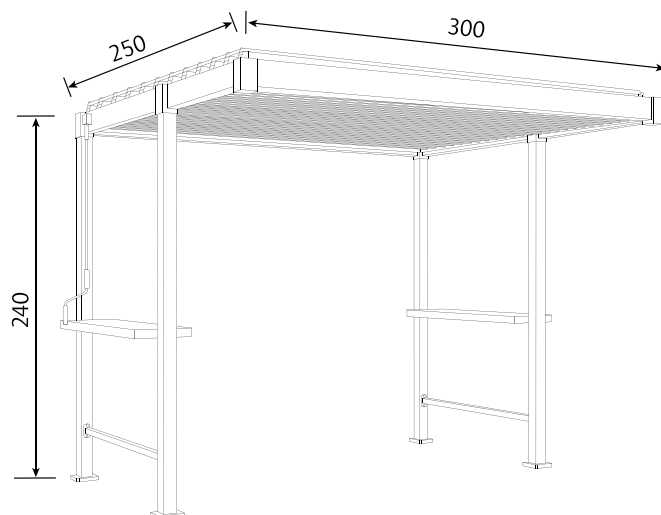

Art.-Nr. 12549652

Für entspannte Grillabende im Freien

Die Konsta Grillpergola **verbindet funktionales Design mit robuster Konstruktion** – und schafft so den perfekten Rahmen für unvergessliche Grillabende. Mit einer großzügigen Aufstellfläche von 7,5 m² bietet sie **ausreichend Platz für Grill, Zubehör und gesellige Runden im Freien**. Die **verstellbaren Lamellen** des Stahldachs lassen sich flexibel anpassen – für den idealen Mix aus Licht, Schatten und frischer Luft. Ob gleißende Mittagssonne oder leichter Regenschauer: Die Grillpergola hält stand. Die Konstruktion aus pulverbeschichtetem Metall in Anthrazit (ähnlich RAL 7015) ist **widerstandsfähig gegen Witterungseinflüsse, pflegeleicht und fügt sich harmonisch in jeden Gartenstil ein**. Massive Pfosten mit einer Stärke von 8,8 × 8,8 cm sorgen für dauerhaften Halt und Stabilität. Mit einer Firsthöhe von 240 cm bleibt dabei genug Raumhöhe für komfortables Arbeiten am Grill.

Keine Mitnahmegarantie. Sofern Artikel in Deinem Markt nicht vorhanden, auf Bestellung lieferbar.

Produktdetails / Produktmaßzeichnungen

z.B. 12549652

	Art.-Nr.	Außenmaße inkl. Dachüberstand L x B x H (cm)	Grundmaß L x B (cm)	Aufstellfläche in m ²	Material
< Grillpergola	12549652	300 × 250 × 240	300 × 250	7,5	Metall (Stahl, pulverbeschichtet)
< Maßzeichnungen und weitere Produktinformationen für diese und weitere Produkte der Serie auf www.hornbach.at					