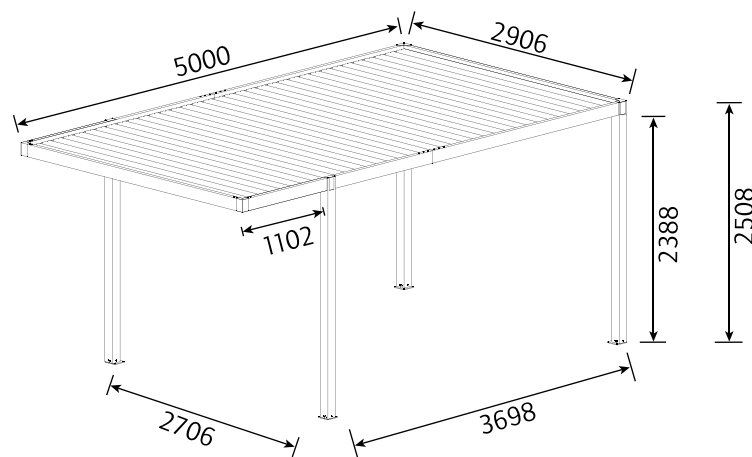

weitere
Carports online
erhältlich

Produktdetails / Produktmaßzeichnungen

z.B. 12521692

	Art.-Nr.	Außenmaße inkl. Dachüberstand L x B x H (cm)	Grundmaß L x B (cm)	Aufstellfläche in m ²	Material
< Einzelcarport LED	12521692	293,6 × 500 × 250,8 cm	270,6 × 500cm	13,53 m ²	Aluminium, Stahlverzinkt, pulverbeschichtet