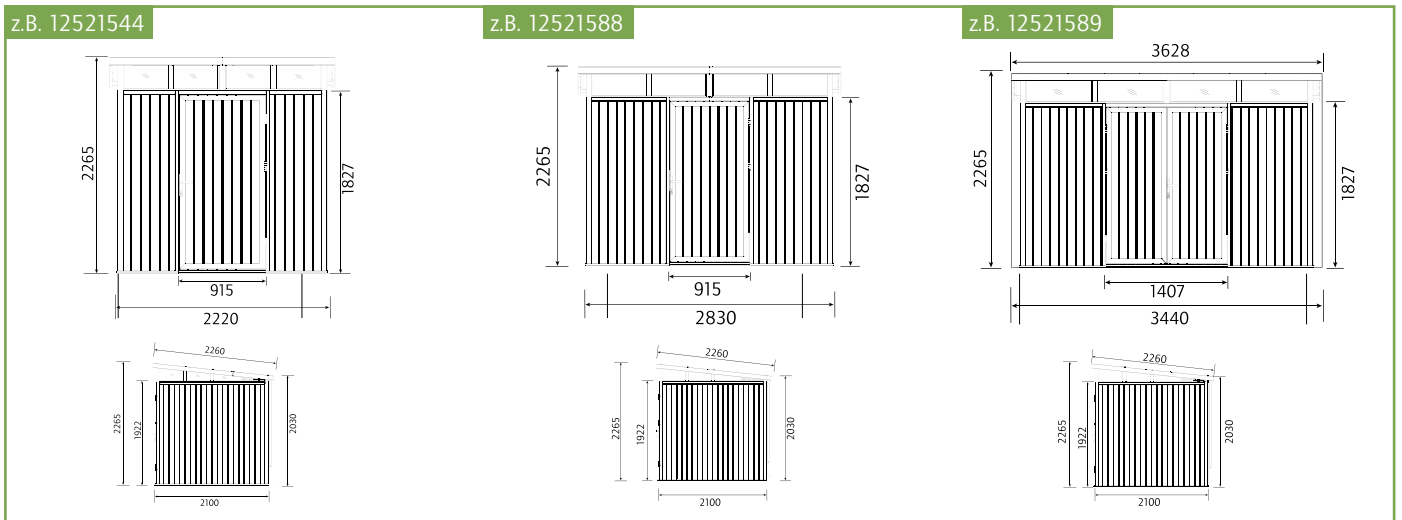

Produktdetails / Produktmaßzeichnungen

	Art.-Nr.	Außenmaße inkl. Dachüberstand L x B x H (cm)	Grundmaß L x B (cm)	Aufstellfläche in m ²	Material
< WPC-Haus 7x7	12521544	237 × 225,6 × 226,5	222 × 210	4,92	WPC (co-extrudiert)
< WPC-Haus 9x7	12521588	300 × 225,6 × 226,5	283 × 210	6,24	WPC (co-extrudiert)
< WPC-Haus 11x7	12521589	362,8 × 225,6 × 226,5	335,3 × 201,3	7,56	WPC (co-extrudiert)