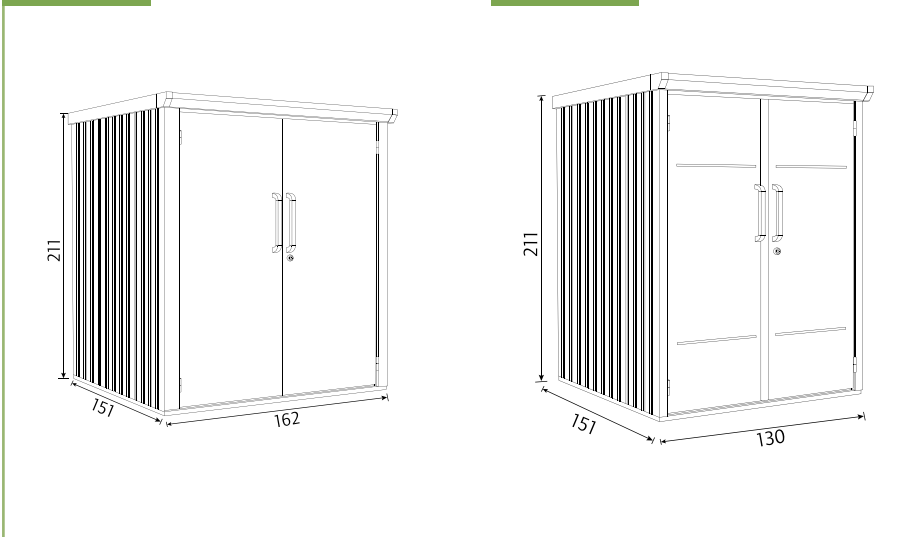

weitere Garten-
aufbewahrungslösungen
online erhältlich

Reifenführung

Produktdetails / Produktmaßzeichnungen

z.B. 12534214

z.B. 12534215

Zur Fahrradwerkstatt!

z.B. Fahrrad-Kettenöl-Spray 10512174

	Art.-Nr.	Außenmaße inkl. Dachüberstand L x B x H (cm)	Grundmaß L x B (cm)	Aufstellfläche in m ²	Material
< 3-Räder-Fahrradbox	12534214	134 × 222 × 151 cm	130 × 211 cm	2,7 m ²	Stahl, verzinkt
< 4-Räder-Fahrradbox	12534215	165 × 222 × 151 cm	162 × 211 cm	3,4 m ²	Stahl, verzinkt