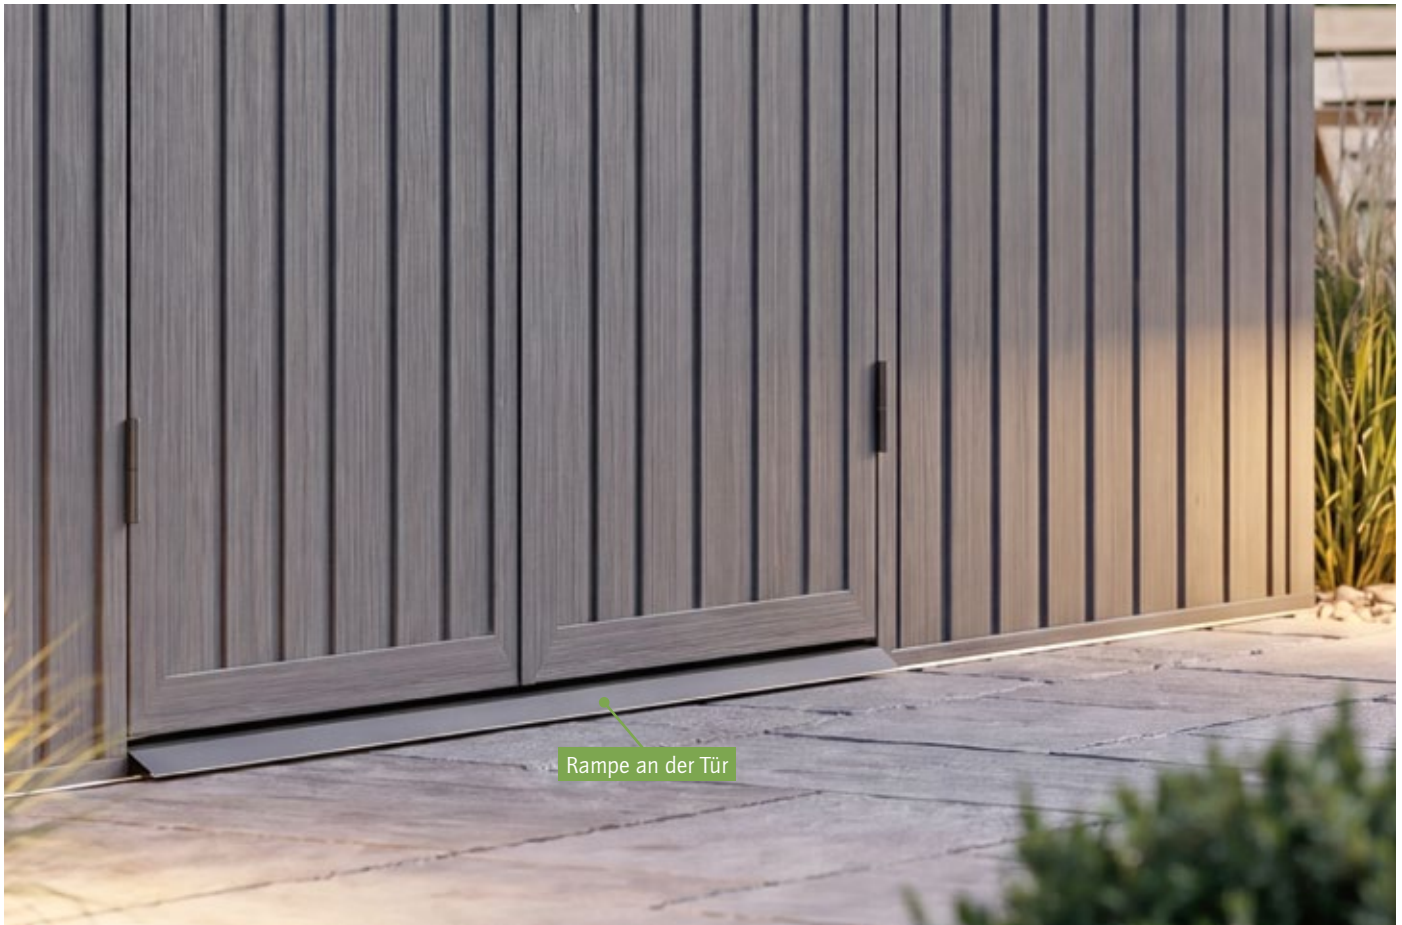

Weitere
Gartenhäuser
online erhältlich

Keine Mitnahmegarantie. Sofern Artikel in Deinem Markt nicht vorhanden, auf Bestellung lieferbar.

Witterungsbeständige und pflegeleichte WPC-Oberfläche

Bei der Co-Extrusion wird der innere Kern aus Holz-Kunststoff-Verbundwerkstoff vollständig von einer hochwertigen Schutzschicht ummantelt. Diese schützende Außenschicht umgibt das Material rundum und bildet so eine zuverlässige Barriere gegen Feuchtigkeit, UV-Strahlung und Temperaturschwankungen. Das Ergebnis: eine besonders robuste und langlebige Oberfläche, die weder schleift, ölt noch versiegelt werden muss. Die Farbe bleibt dauerhaft stabil – ohne Verblässen oder Vergrauung. Gleichzeitig sorgt die natürliche Holzoptik für eine ansprechende Erscheinung, die sich harmonisch in jede Gartenumgebung einfügt.