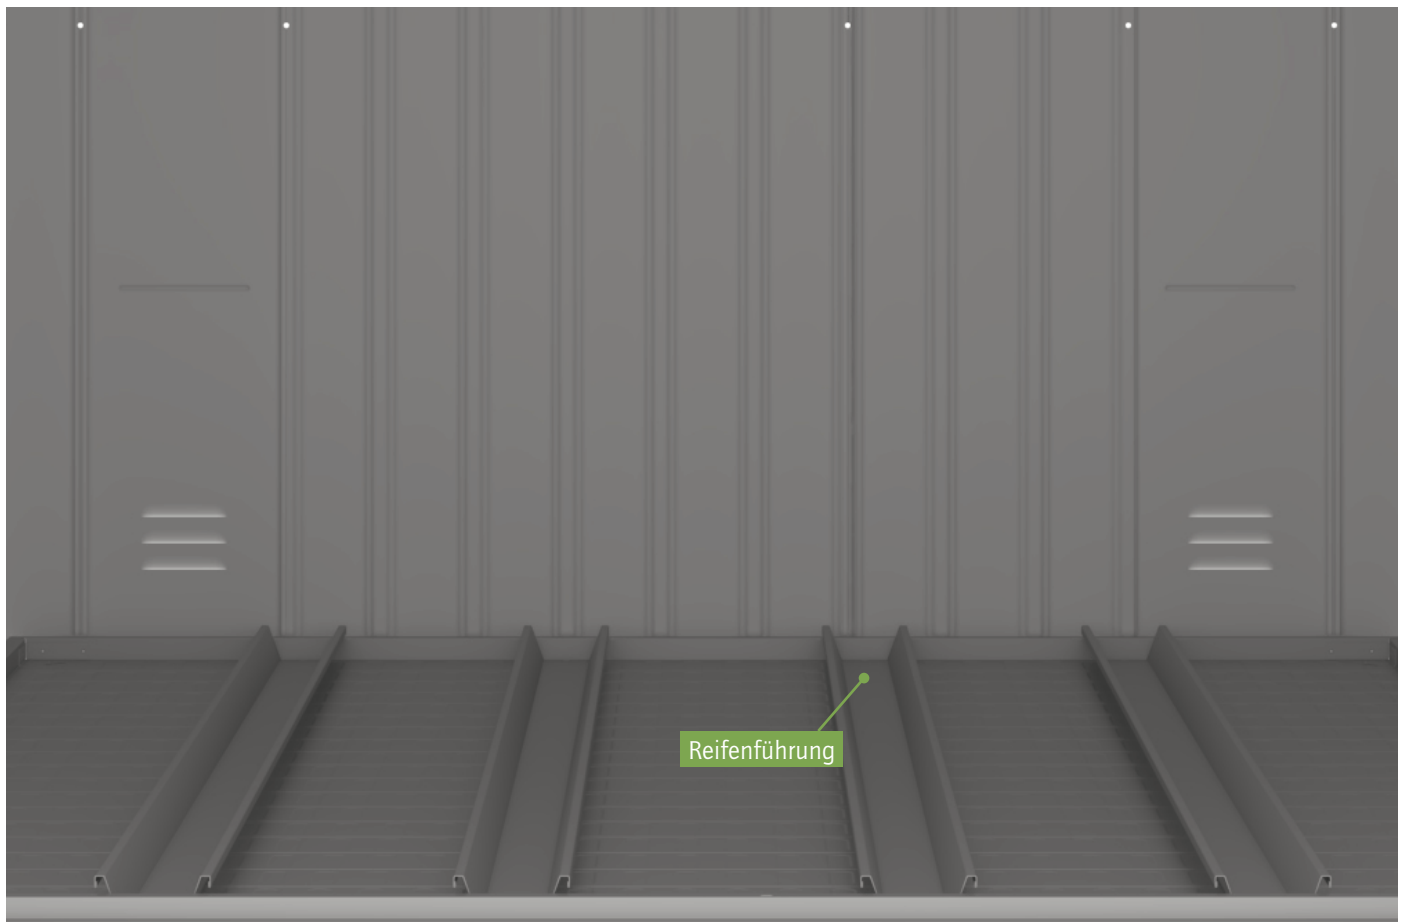

Reifenführung

Produktdetails / Produktmaßzeichnungen

z.B. 12534214

z.B. 12534215