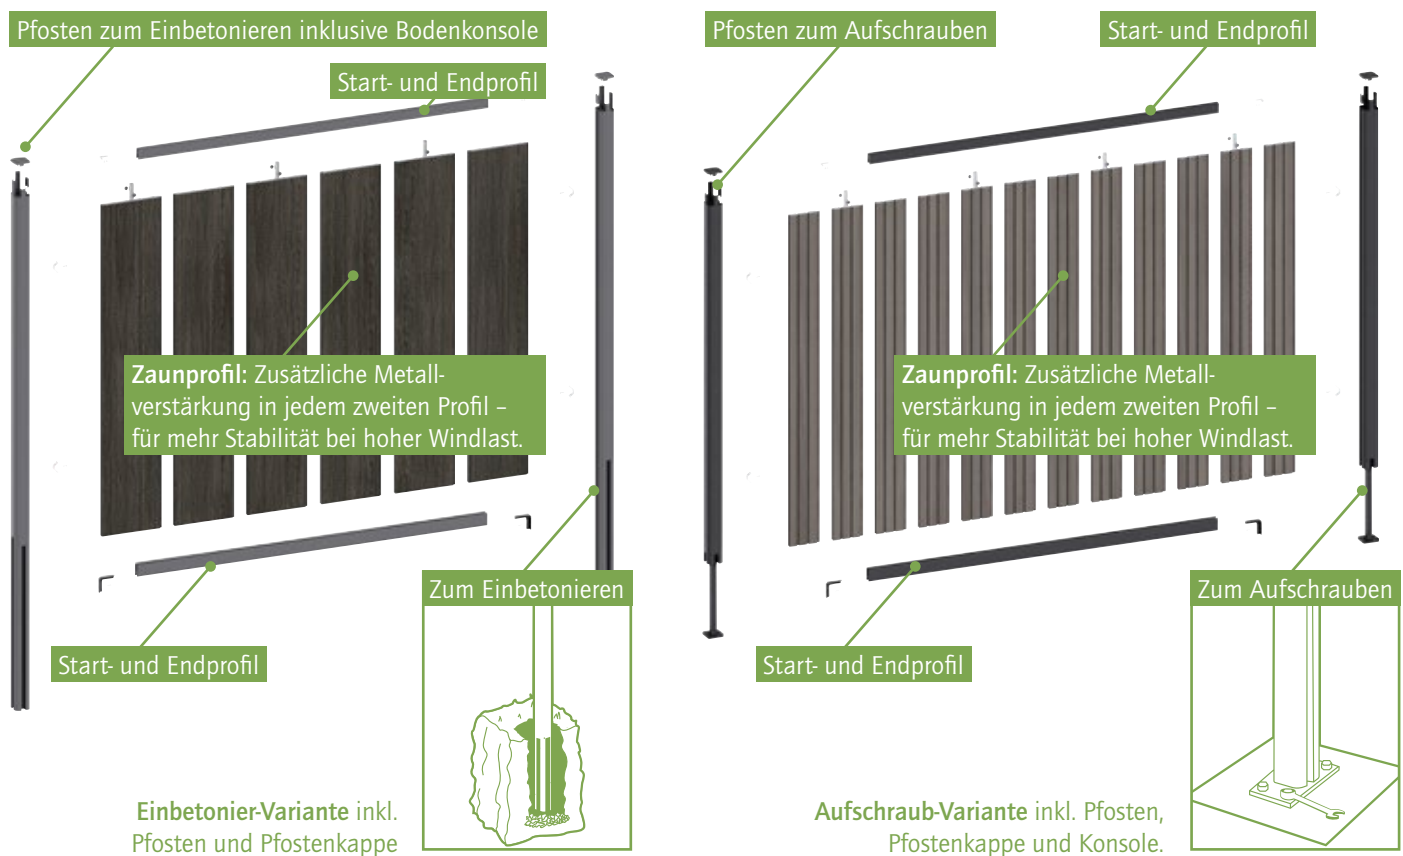

WPC-Steckzaunsystem Verto - Systemkomponenten

Systemkomponente	Artk.-Nr.	Ausführung	Farbe
< Verto Zaunset	12521689	Profil (breit)	schwarz ●
< Verto Zaunset	12521691	Profil (breit)	grau ●
< Verto Zaunset	12521690	Profil (breit)	beige ●
< Verto Zaunset	12521693	Profil (schmal)	schwarz ●
< Verto Zaunset	12521716	Profil (schmal)	grau ●
< Verto Zaunset	12521695	Profil (schmal)	beige ●
< Verto Pfosten	12521719	Posten zum Einbetonieren	schwarz ●
< Verto Pfosten	12521717	Posten zum Einbetonieren	anthrazit ●
< Verto Pfosten	12521820	Posten zum Aufschrauben inklusive Konsole	schwarz ●
< Verto Pfosten	12521819	Posten zum Aufschrauben inklusive Konsole	anthrazit ●
< Start- und Endprofil	12521826	Profil ohne Beleuchtung	anthrazit ●
< Start- und Endprofil	12521832	Profil ohne Beleuchtung	schwarz ●
< Lichtleisten Set	12521833	Lichtleiste im Set	anthrazit ●
< Lichtleisten Set	12521834	Lichtleiste im Set	schwarz ●