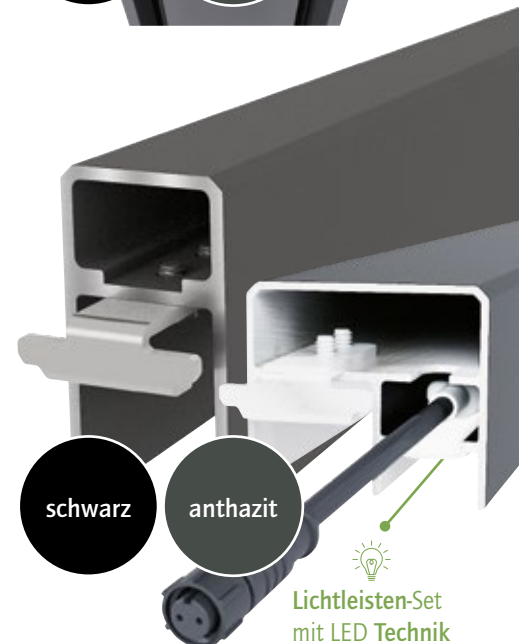

Start- und Endprofil auswählen - optional mit Lichtleisten-Set

Das Startprofil/Endprofil Konsta Verto sorgt für einen sauberen Abschluss an den Anfangs- und Endpunkten der Zaunanlage. Das pulverbeschichtete Aluminiumprofil schließt die horizontalen Kanten der Zaunelemente optisch einwandfrei ab.

Zur Wahl stehen zwei Varianten: das klassische Profil ohne Beleuchtung sowie das Lichtleisten-Set mit integrierter LED-Technik. Letzteres taucht den Zaun in ein stimmungsvolles Licht – ideal für Terrassen und Gartenbereiche, die abends genutzt werden. Beide Varianten sind in Anthrazit und Schwarz erhältlich.