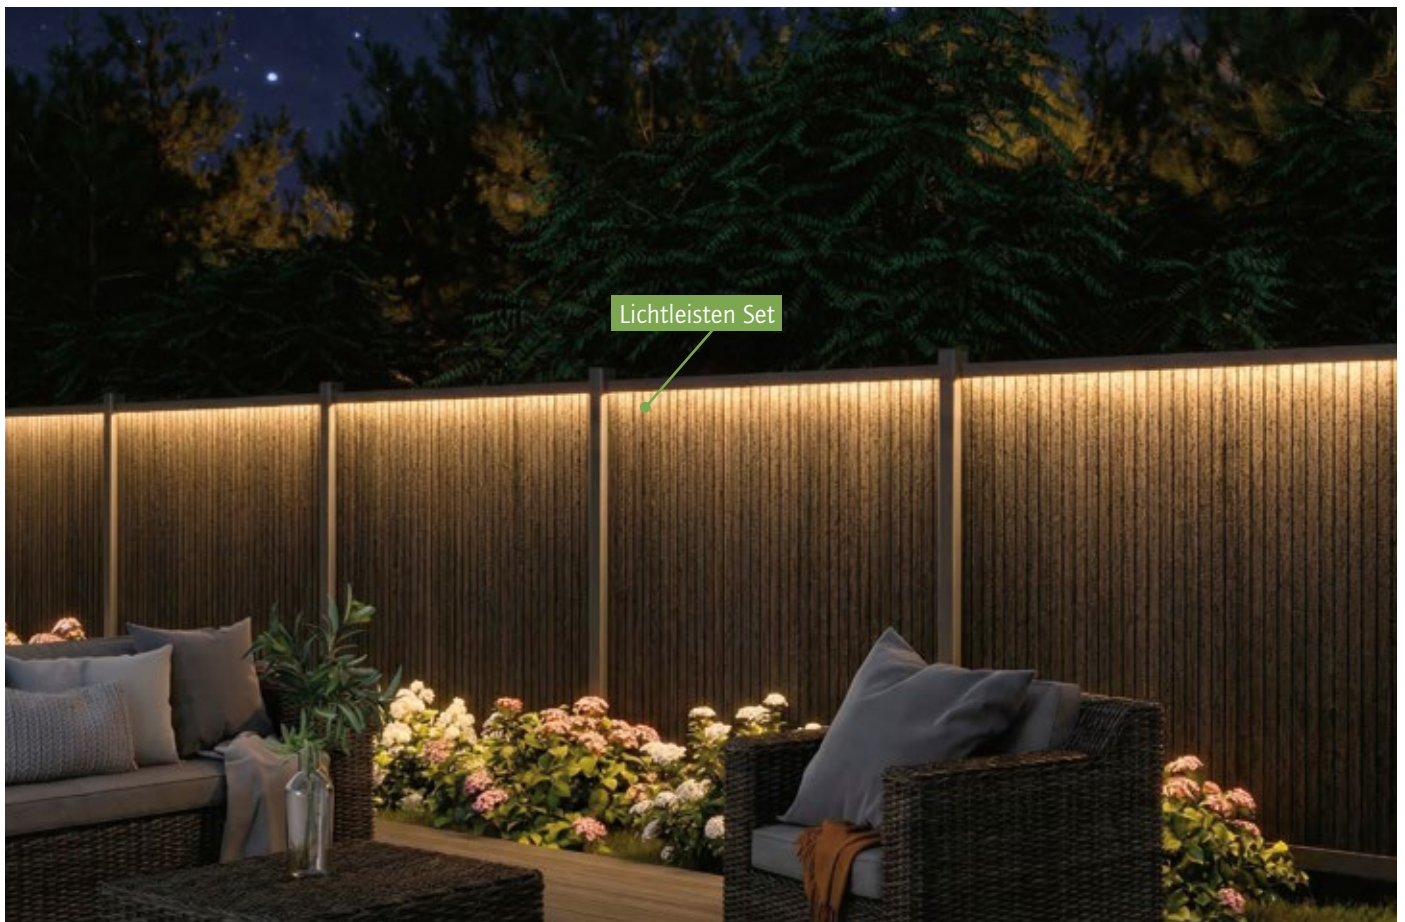

Keine Mitnahmegarantie. Sofern Artikel in Deinem Markt nicht vorhanden, auf Bestellung lieferbar.