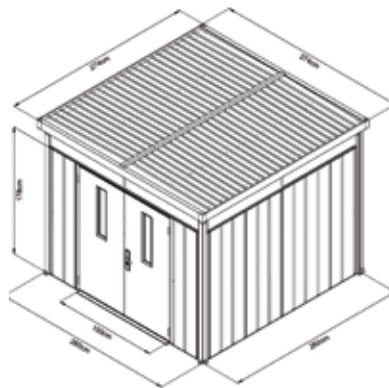

z.B. 12270458