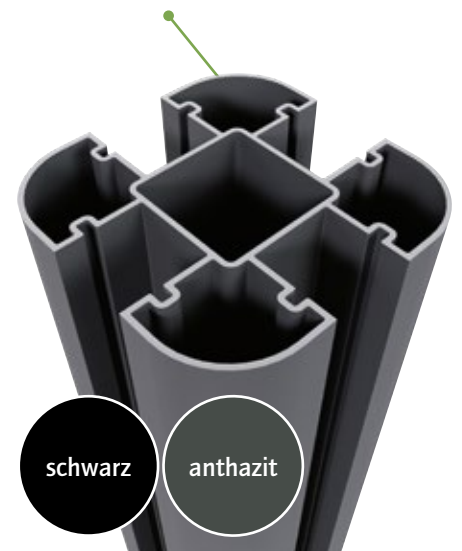

Das richtige Zaundesign wählen

Der erste Schritt zu einem neuen Sichtschutzzaun ist die Wahl des passenden Designs. Das Zaunset Konsta WPC Verto überzeugt mit seiner modernen Optik und fügt sich harmonisch in nahezu jede Gartenumgebung ein. Mit seinen Maßen von 186,5 × 180 cm bietet ein einzelnes Set bereits großzügigen Sichtschutz.

Das Besondere an diesem System: Das Verbundmaterial aus Holz und Kunststoff zeichnet sich durch hohe Robustheit aus. Dank der speziellen Co-Extrusion-Schutzschicht sind die Dielen zusätzlich beständig gegen Feuchtigkeit und UV-Strahlung – und dadurch praktisch wartungsfrei. WPC-Produkte sind pflegeleicht, witterungsbeständig, form- und farbstabil sowie splitterfrei.

Zur Auswahl stehen drei stilvolle Farbtöne: Schwarz für einen zeitgemäßen, kontrastreichen Look, der sich besonders gut gegen helle Hausfassaden oder üppiges Grün absetzt, sowie Beige für einen warmen, natürlichen Ton, der sich dezent in das Gartenbild einfügt. Grau als neutraler Allrounder, der zu so gut wie jeder Umgebung passt. Alle Varianten sind als komplett vorkonfektioniertes Set erhältlich – ganz ohne Pfosten, für maximale Flexibilität bei der individuellen Planung.

Zusätzliche Metallverstärkung in jedem zweiten Profil – für mehr Stabilität bei hoher Windlast.

Die passende Zaunpfosten-Variante mit Zaunkappe

Damit das Zaunset sicher und dauerhaft steht, sind die passenden Pfosten entscheidend – und das Konsta Verto System bietet hier zwei Varianten für unterschiedliche Einbausituationen.